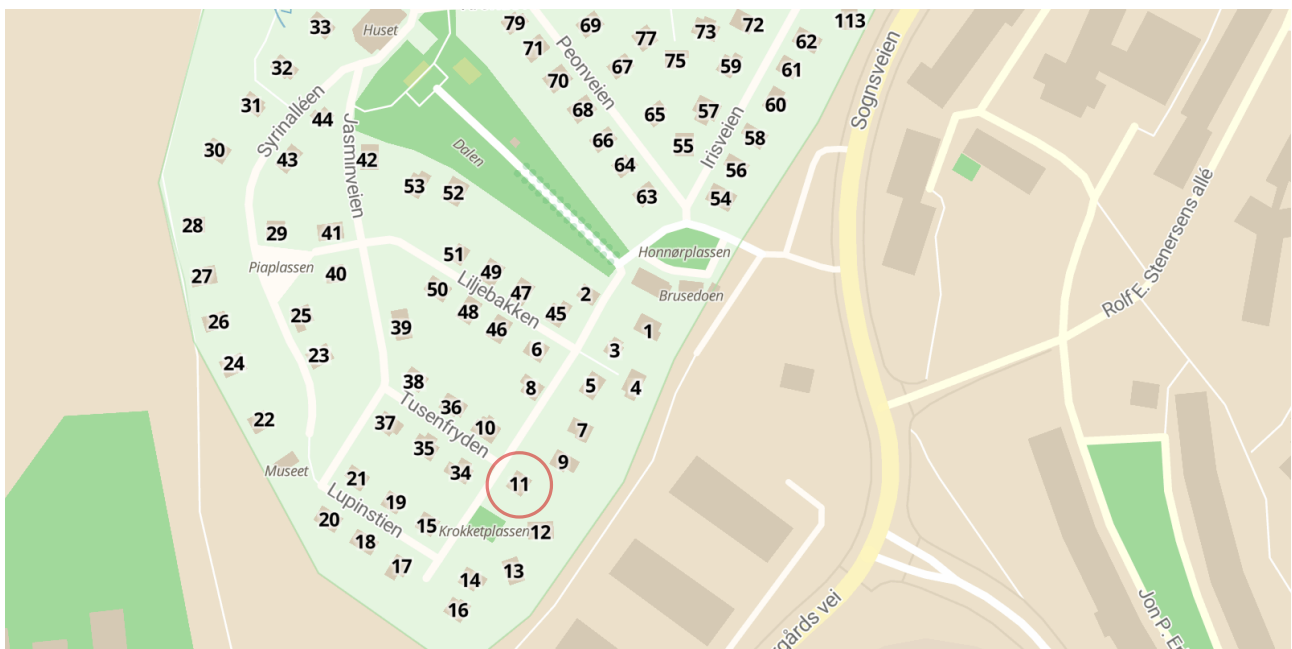

NØDPLAKAT

for hytte 11 i Solvang kolonihager

Brann

Politi

Ambulanse

Fortell hva det gjelder og si følgende:

1. Min vegadresse er:

Solvang kolonihager 11, 0875 Oslo

2. Min posisjon er:

**59 grader 57 minutter 7 sekunder nord
10 grader 43 minutter 30 sekunder øst**

3. Mitt sted er:

Solvang kolonihager, avdeling 1

Posisjon i desimalgrader: 59.9519, 10.7250