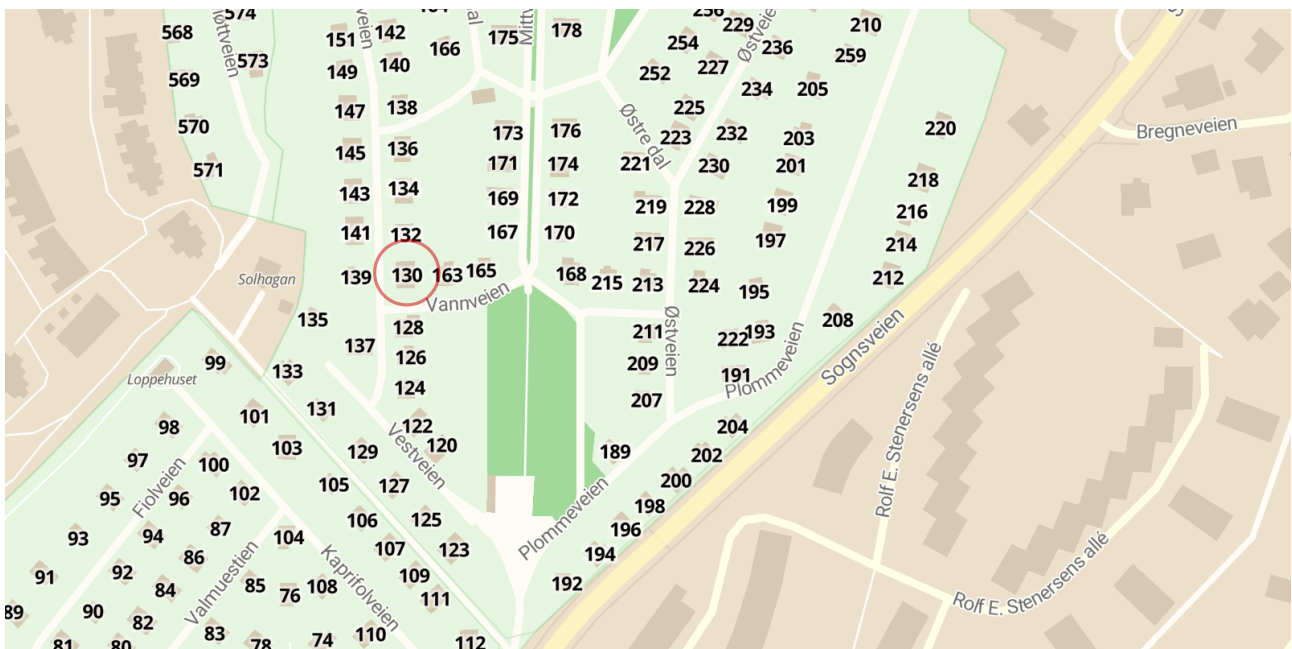

NØDPLAKAT

for hytte 130 i Solvang kolonihager

Brann

Politi

Ambulanse

Fortell hva det gjelder og si følgende:

1. Min vegadresse er:

Solvang kolonihager 130, 0875 Oslo

2. Min posisjon er:

**59 grader 57 minutter 17 sekunder nord
10 grader 43 minutter 36 sekunder øst**

3. Mitt sted er:

Solvang kolonihager, avdeling 2

Posisjon i desimalgrader: 59.9548, 10.7268