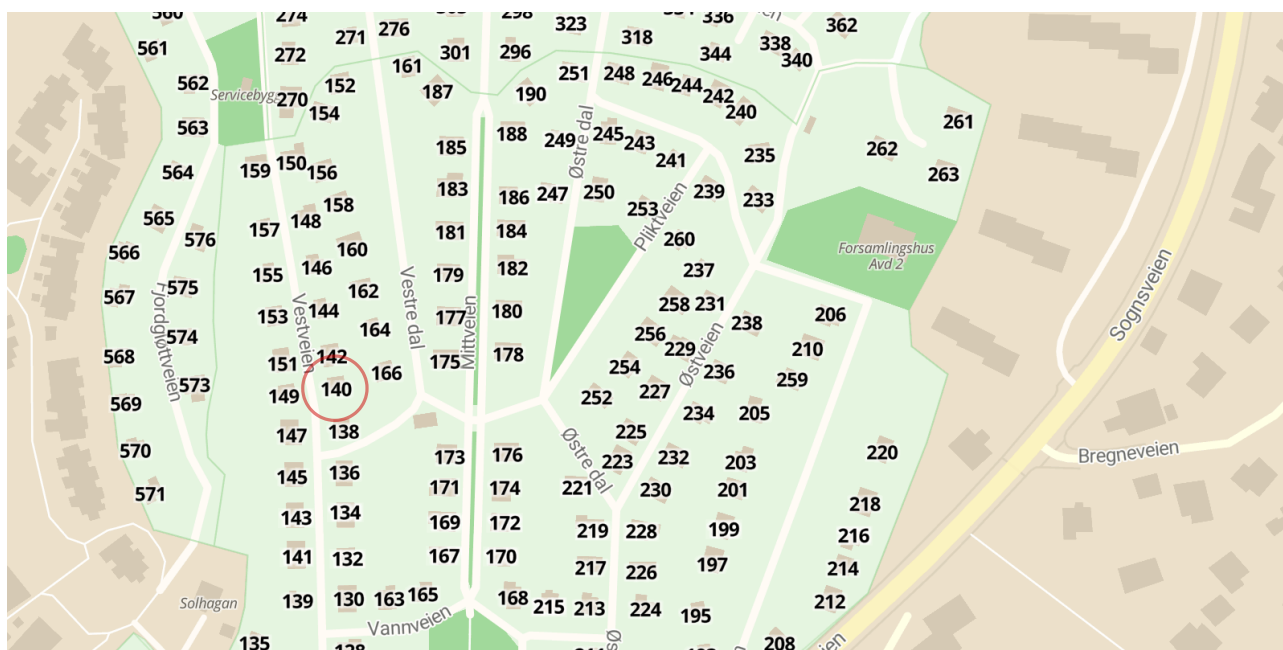

# NØDPLAKAT

for hytte 140 i Solvang kolonihager

Brann

Politi

Ambulanse

Fortell hva det gjelder og si følgende:

1. Min vegadresse er:

**Solvang kolonihager 140, 0875 Oslo**

2. Min posisjon er:

**59 grader 57 minutter 20 sekunder nord**

**10 grader 43 minutter 36 sekunder øst**

3. Mitt sted er:

**Solvang kolonihager, avdeling 2**

Posisjon i desimalgrader: 59.9555, 10.7267