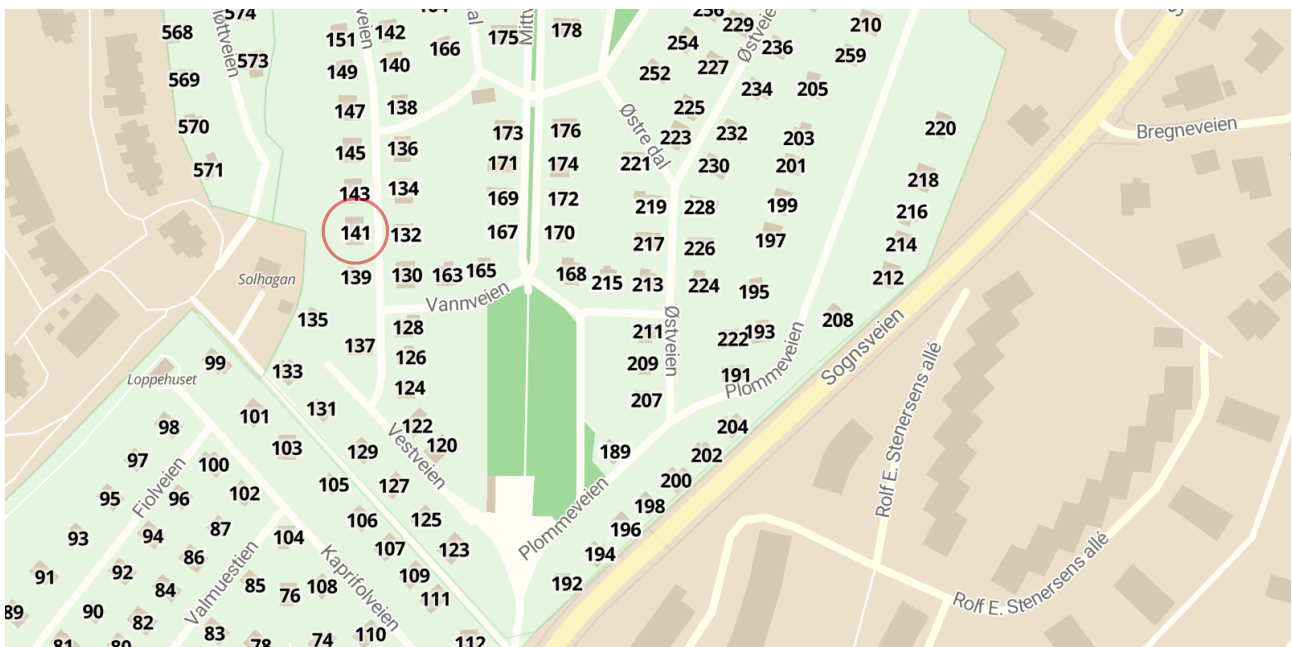

NØDPLAKAT

for hytte 141 i Solvang kolonihager

Brann

Politi

Ambulanse

Fortell hva det gjelder og si følgende:

1. Min vegadresse er:

Solvang kolonihager 141, 0875 Oslo

2. Min posisjon er:

59 grader 57 minutter 18 sekunder nord

10 grader 43 minutter 35 sekunder øst

3. Mitt sted er:

Solvang kolonihager, avdeling 2

Posisjon i desimalgrader: 59.9549, 10.7264