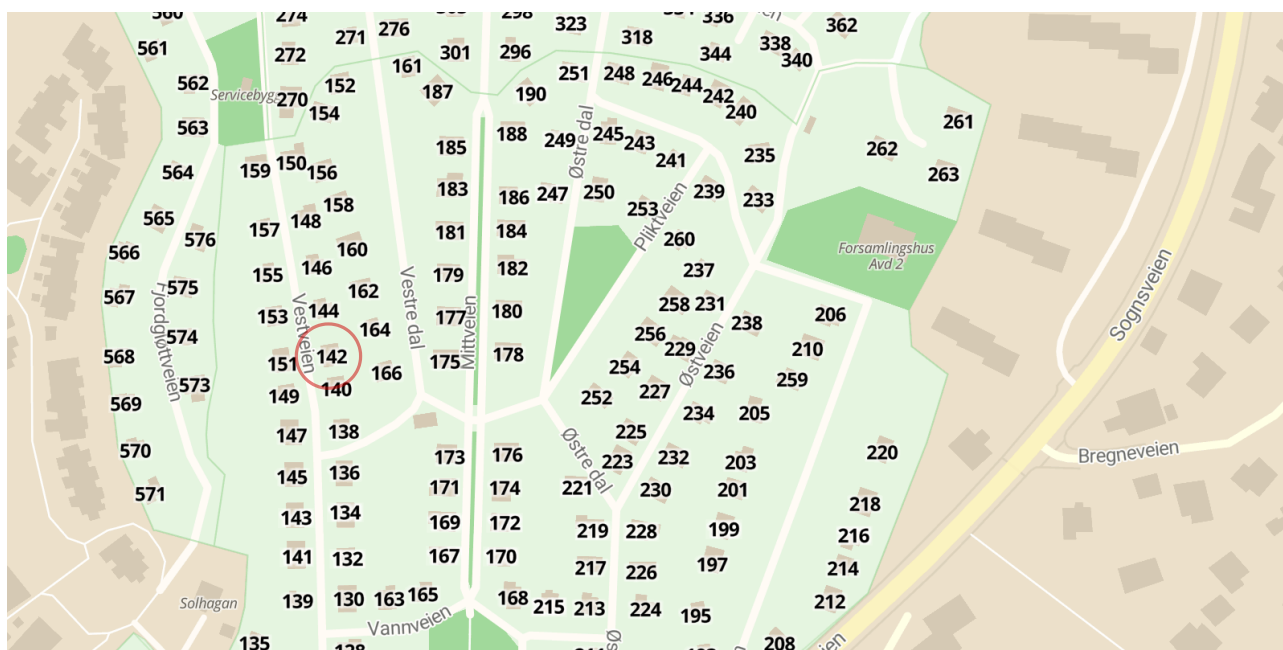

# NØDPLAKAT

for hytte 142 i Solvang kolonihager

Brann

Politi

Ambulanse

Fortell hva det gjelder og si følgende:

1. Min vegadresse er:

**Solvang kolonihager 142, 0875 Oslo**

2. Min posisjon er:

**59 grader 57 minutter 20 sekunder nord**

**10 grader 43 minutter 36 sekunder øst**

3. Mitt sted er:

**Solvang kolonihager, avdeling 2**

Posisjon i desimalgrader: 59.9556, 10.7267