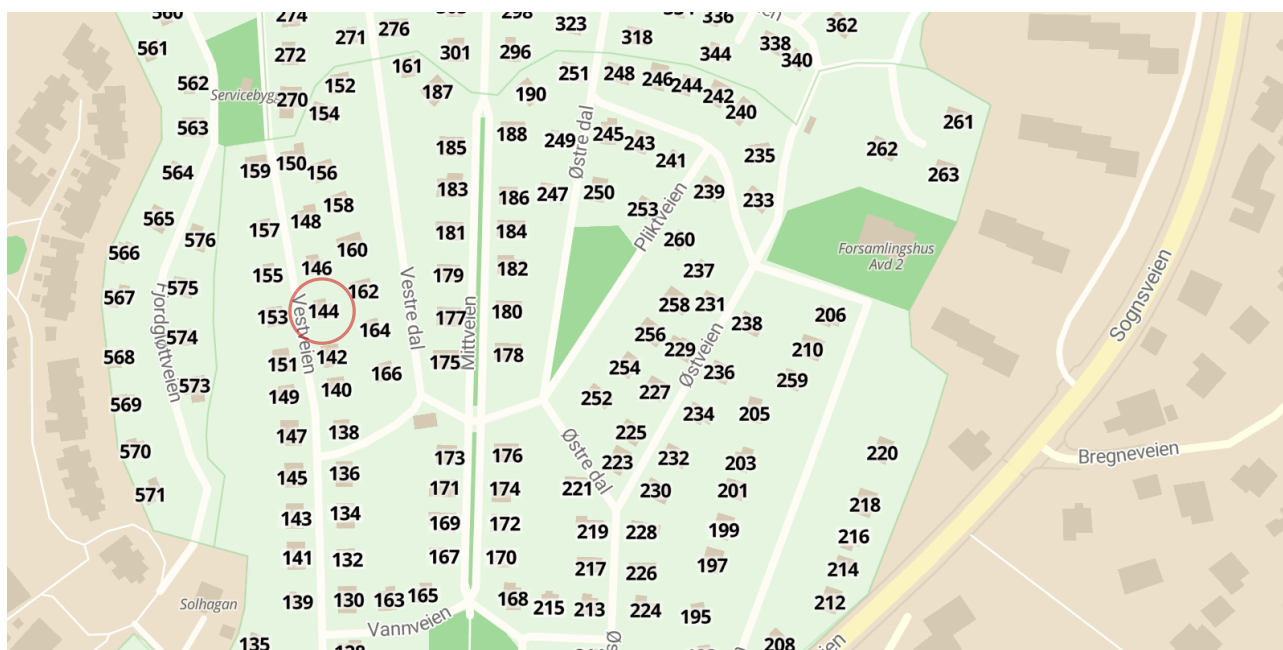

NØDPLAKAT

for hytte 144 i Solvang kolonihager

Brann

Politi

Ambulanse

Fortell hva det gjelder og si følgende:

1. Min vegadresse er:

Solvang kolonihager 144, 0875 Oslo

2. Min posisjon er:

59 grader 57 minutter 21 sekunder nord

10 grader 43 minutter 36 sekunder øst

3. Mitt sted er:

Solvang kolonihager, avdeling 2

Posisjon i desimalgrader: 59.9558, 10.7266