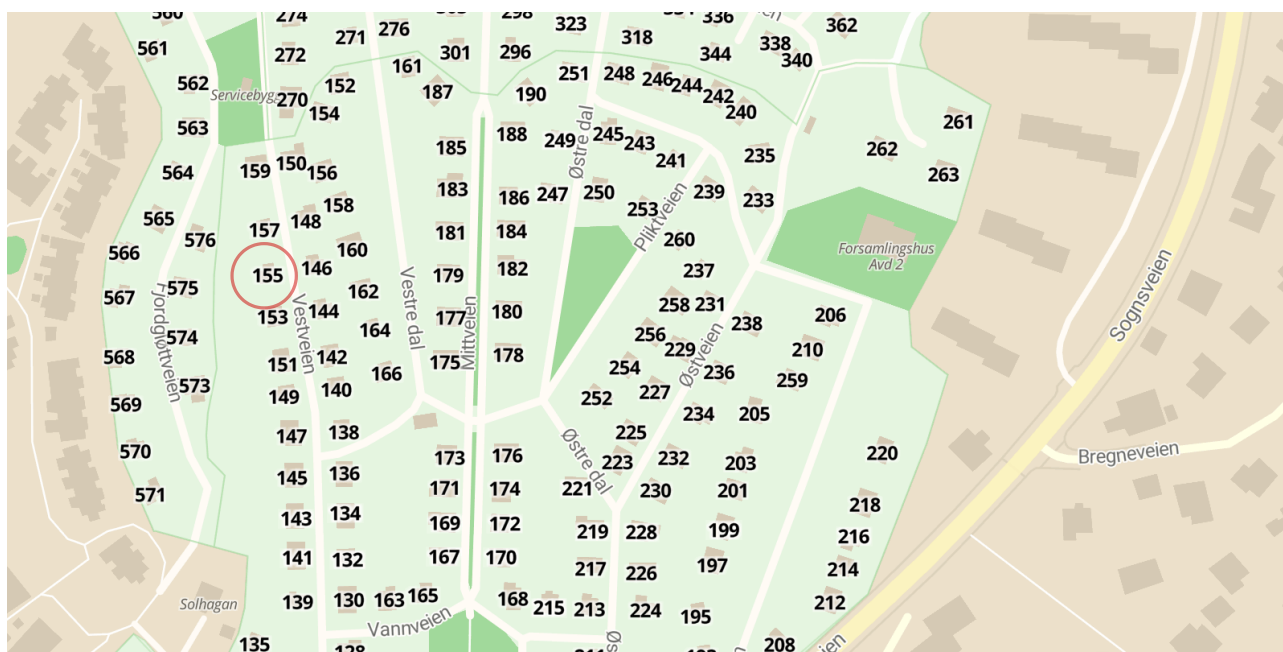

# NØDPLAKAT

for hytte 155 i Solvang kolonihager

Brann

Politi

Ambulanse

Fortell hva det gjelder og si følgende:

1. Min vegadresse er:

**Solvang kolonihager 155, 0875 Oslo**

2. Min posisjon er:

**59 grader 57 minutter 21 sekunder nord**

**10 grader 43 minutter 34 sekunder øst**

3. Mitt sted er:

**Solvang kolonihager, avdeling 2**

Posisjon i desimalgrader: 59.9559, 10.7262