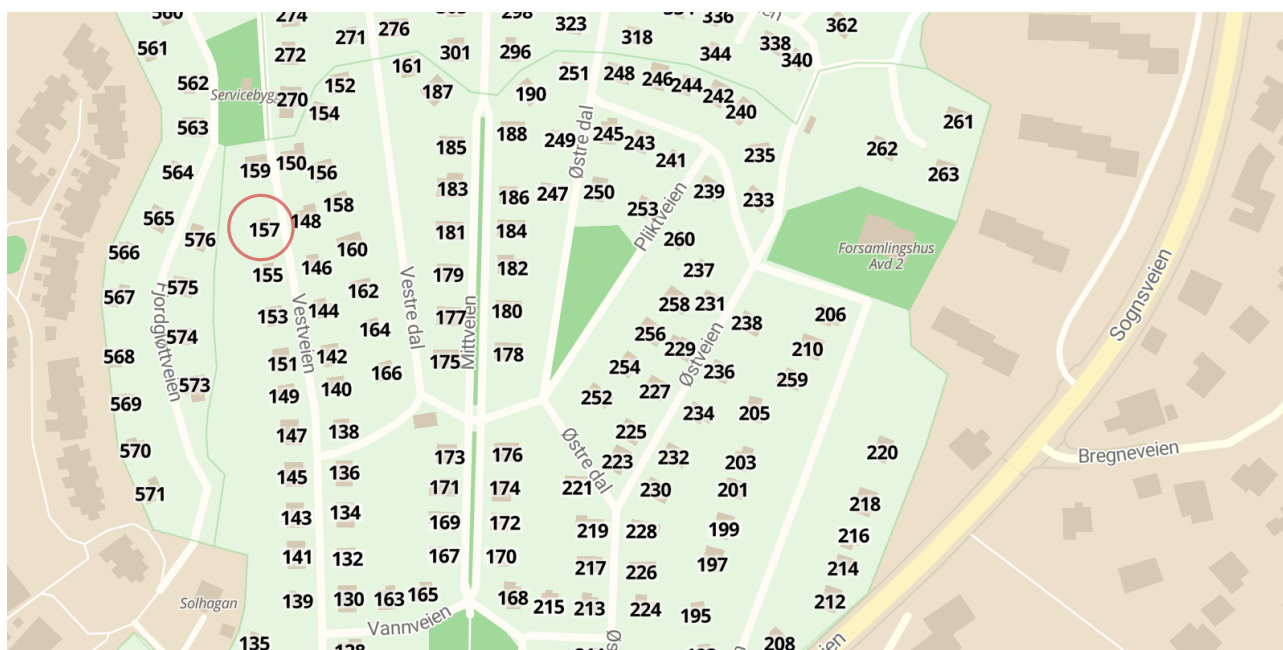

NØDPLAKAT

for hytte 157 i Solvang kolonihager

Brann

Politi

Ambulanse

Fortell hva det gjelder og si følgende:

1. Min vegadresse er:

Solvang kolonihager 157, 0875 Oslo

2. Min posisjon er:

**59 grader 57 minutter 22 sekunder nord
10 grader 43 minutter 34 sekunder øst**

3. Mitt sted er:

Solvang kolonihager, avdeling 2

Posisjon i desimalgrader: 59.9560, 10.7262