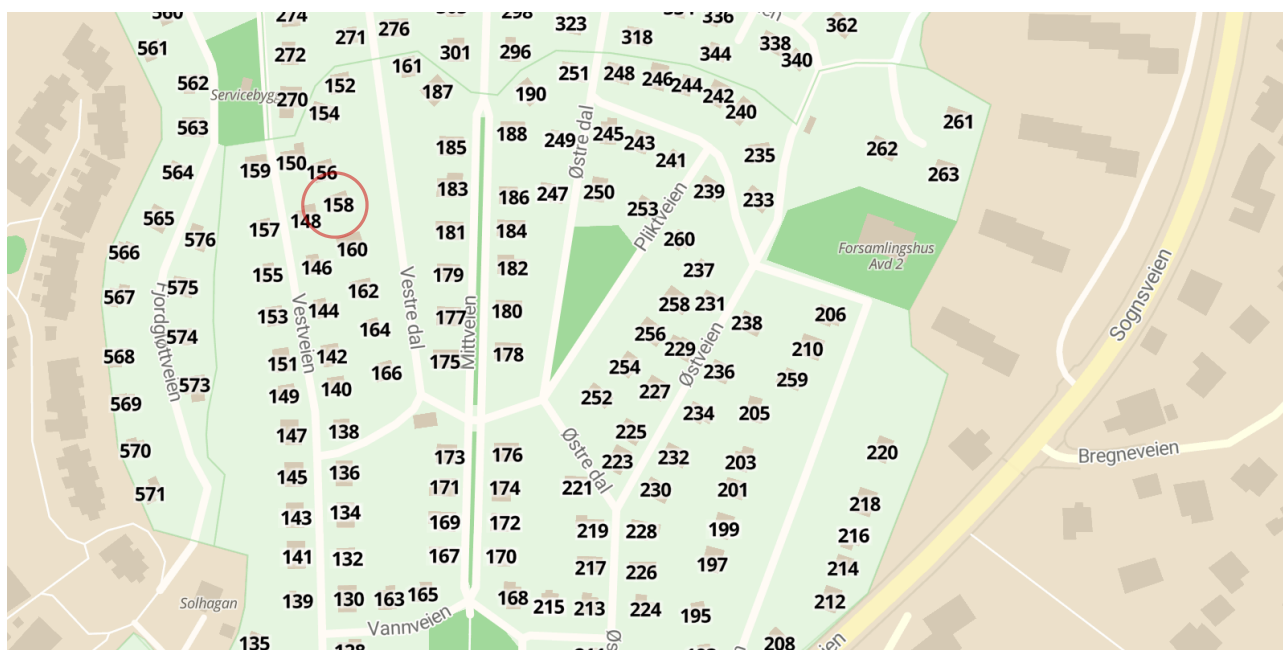

NØDPLAKAT

for hytte 158 i Solvang kolonihager

Brann

Politi

Ambulanse

Fortell hva det gjelder og si følgende:

1. Min vegadresse er:

Solvang kolonihager 158, 0875 Oslo

2. Min posisjon er:

59 grader 57 minutter 22 sekunder nord

10 grader 43 minutter 36 sekunder øst

3. Mitt sted er:

Solvang kolonihager, avdeling 2

Posisjon i desimalgrader: 59.9561, 10.7267