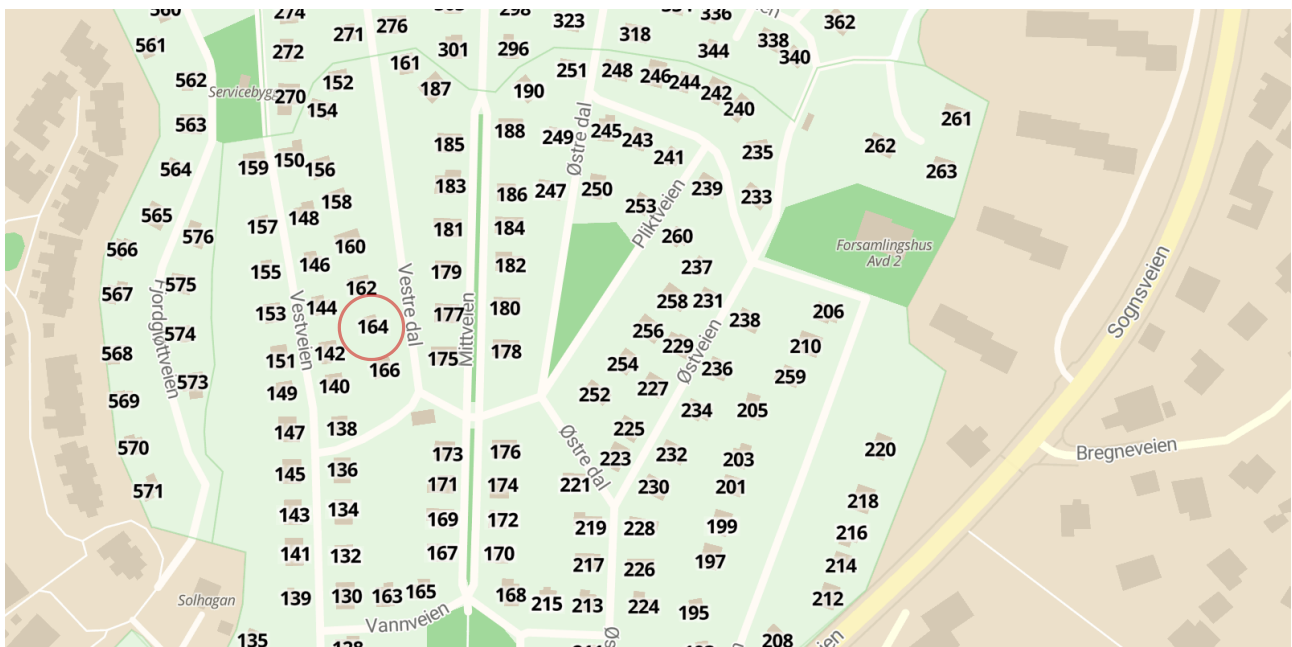

NØDPLAKAT

for hytte 164 i Solvang kolonihager

Brann

Politi

Ambulanse

Fortell hva det gjelder og si følgende:

1. Min vegadresse er:

Solvang kolonihager 164, 0875 Oslo

2. Min posisjon er:

**59 grader 57 minutter 20 sekunder nord
10 grader 43 minutter 37 sekunder øst**

3. Mitt sted er:

Solvang kolonihager, avdeling 2

Posisjon i desimalgrader: 59.9557, 10.7270