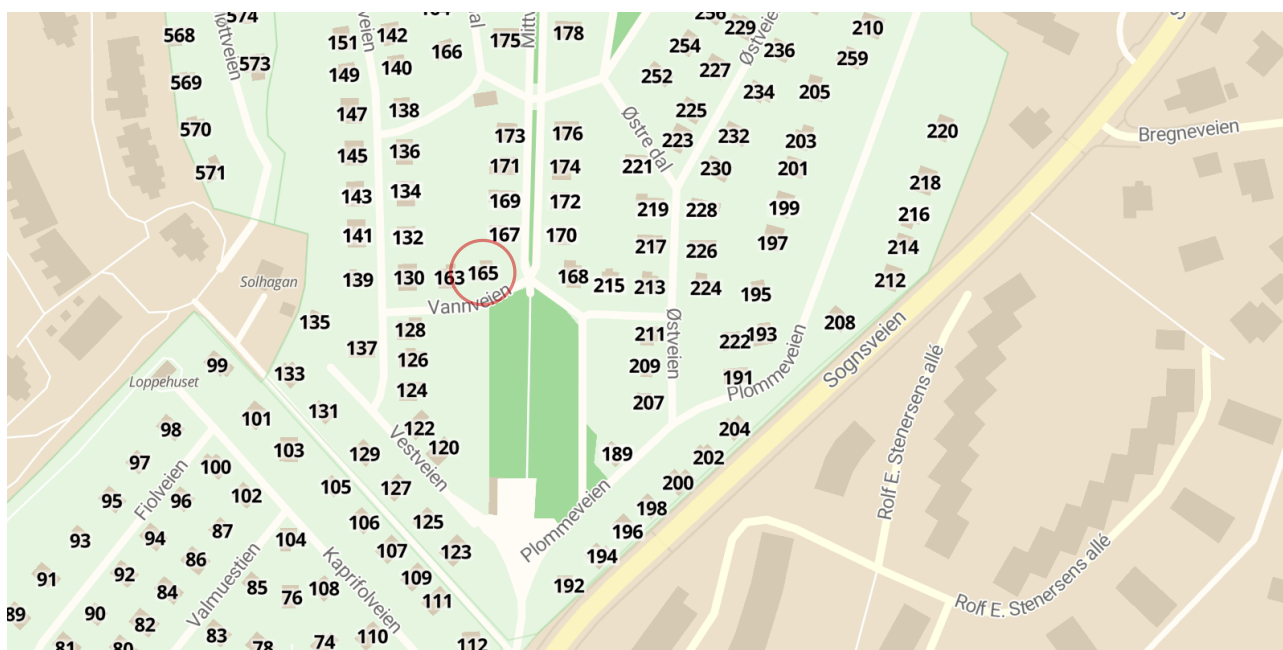

# NØDPLAKAT

for hytte 165 i Solvang kolonihager

Brann

Politi

Ambulanse

Fortell hva det gjelder og si følgende:

1. Min vegadresse er:

**Solvang kolonihager 165, 0875 Oslo**

2. Min posisjon er:

**59 grader 57 minutter 17 sekunder nord**

**10 grader 43 minutter 38 sekunder øst**

3. Mitt sted er:

**Solvang kolonihager, avdeling 2**

Posisjon i desimalgrader: 59.9548, 10.7273