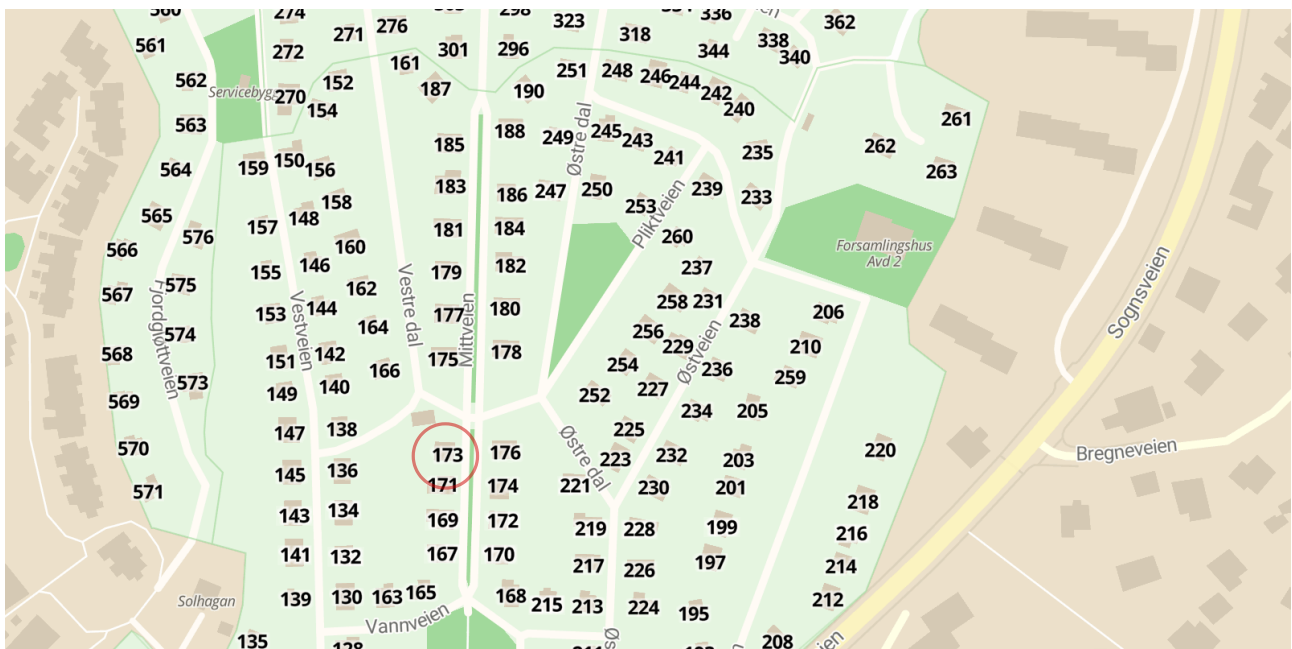

# NØDPLAKAT

for hytte 173 i Solvang kolonihager

Brann

Politi

Ambulanse

Fortell hva det gjelder og si følgende:

1. Min vegadresse er:

**Solvang kolonihager 173, 0875 Oslo**

2. Min posisjon er:

**59 grader 57 minutter 19 sekunder nord  
10 grader 43 minutter 39 sekunder øst**

3. Mitt sted er:

**Solvang kolonihager, avdeling 2**

Posisjon i desimalgrader: 59.9553, 10.7275