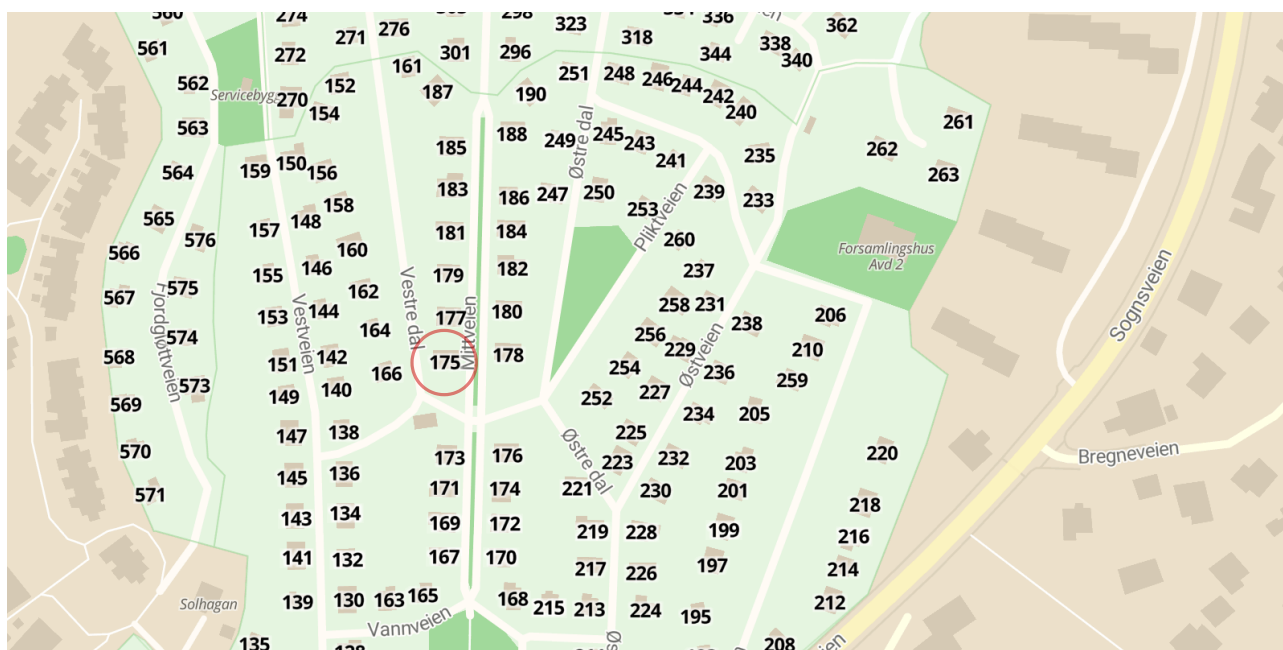

# NØDPLAKAT

for hytte 175 i Solvang kolonihager

Brann

Politi

Ambulanse

Fortell hva det gjelder og si følgende:

1. Min vegadresse er:

**Solvang kolonihager 175, 0875 Oslo**

2. Min posisjon er:

**59 grader 57 minutter 20 sekunder nord**

**10 grader 43 minutter 39 sekunder øst**

3. Mitt sted er:

**Solvang kolonihager, avdeling 2**

Posisjon i desimalgrader: 59.9556, 10.7274