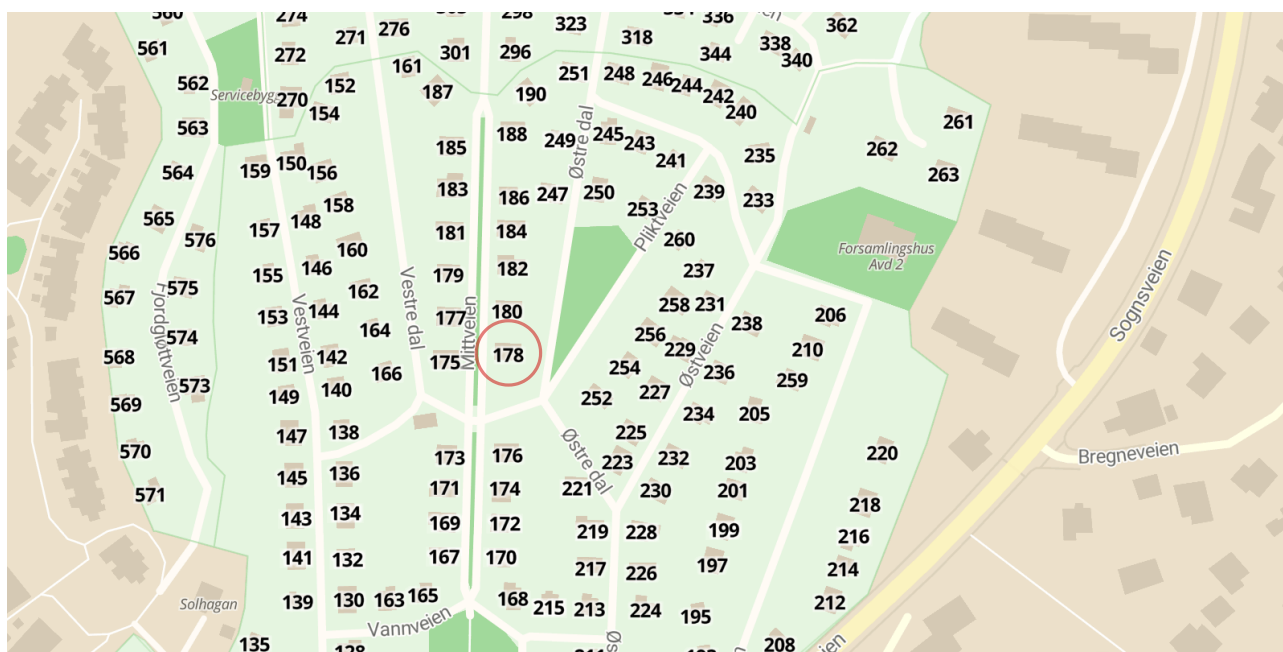

# NØDPLAKAT

for hytte 178 i Solvang kolonihager

Brann

Politi

Ambulanse

Fortell hva det gjelder og si følgende:

1. Min vegadresse er:

**Solvang kolonihager 178, 0875 Oslo**

2. Min posisjon er:

**59 grader 57 minutter 20 sekunder nord**

**10 grader 43 minutter 40 sekunder øst**

3. Mitt sted er:

**Solvang kolonihager, avdeling 2**

Posisjon i desimalgrader: 59.9556, 10.7279