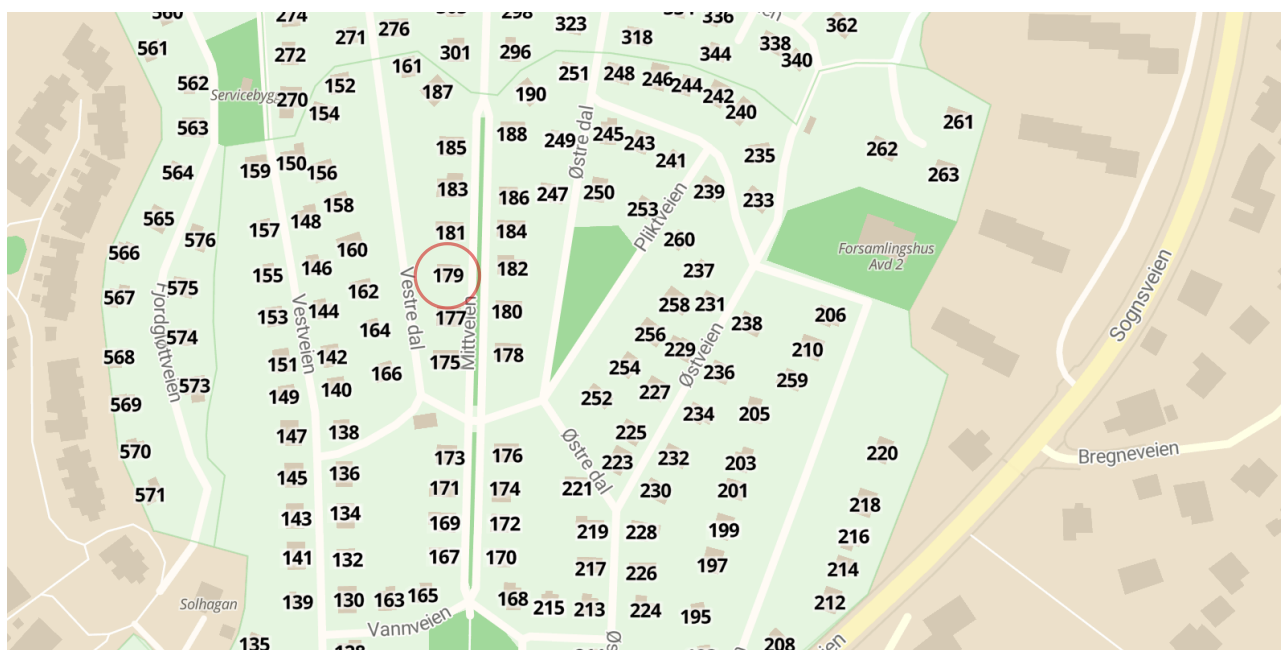

# NØDPLAKAT

for hytte 179 i Solvang kolonihager

Brann

Politi

Ambulanse

Fortell hva det gjelder og si følgende:

1. Min vegadresse er:

**Solvang kolonihager 179, 0875 Oslo**

2. Min posisjon er:

**59 grader 57 minutter 21 sekunder nord**

**10 grader 43 minutter 39 sekunder øst**

3. Mitt sted er:

**Solvang kolonihager, avdeling 2**

Posisjon i desimalgrader: 59.9559, 10.7275