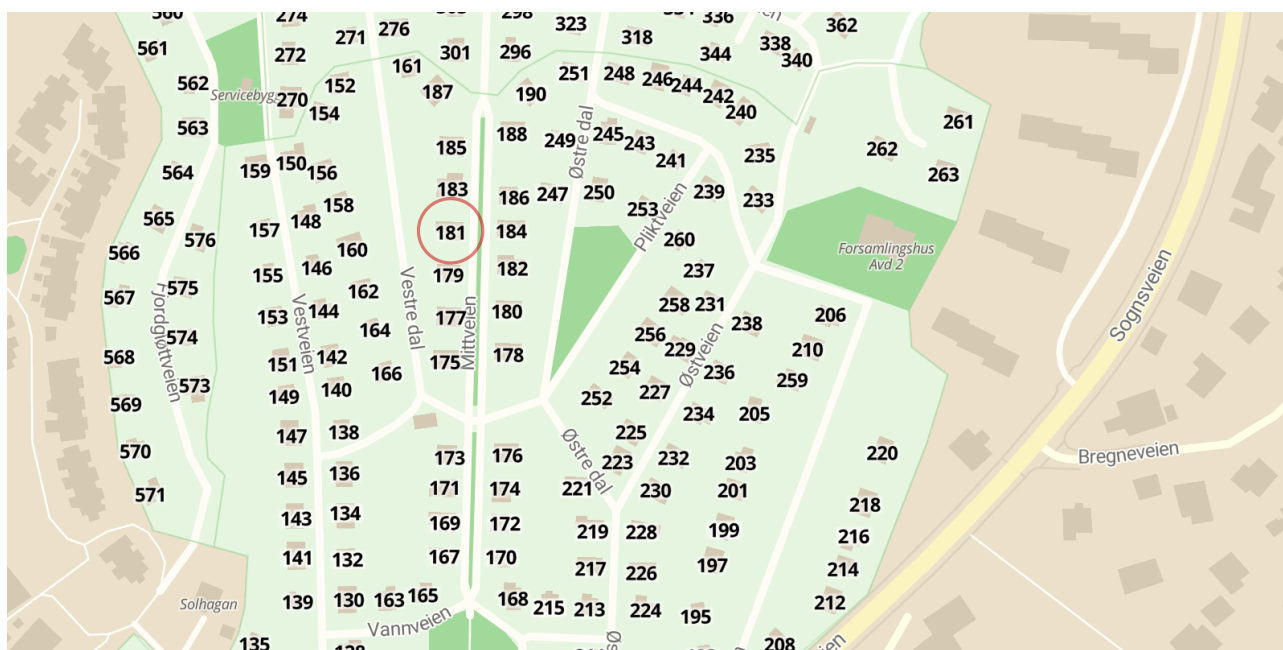

# NØDPLAKAT

for hytte 181 i Solvang kolonihager

Brann

Politi

Ambulanse

Fortell hva det gjelder og si følgende:

1. Min vegadresse er:

**Solvang kolonihager 181, 0875 Oslo**

2. Min posisjon er:

**59 grader 57 minutter 22 sekunder nord**

**10 grader 43 minutter 39 sekunder øst**

3. Mitt sted er:

**Solvang kolonihager, avdeling 2**

Posisjon i desimalgrader: 59.9560, 10.7275