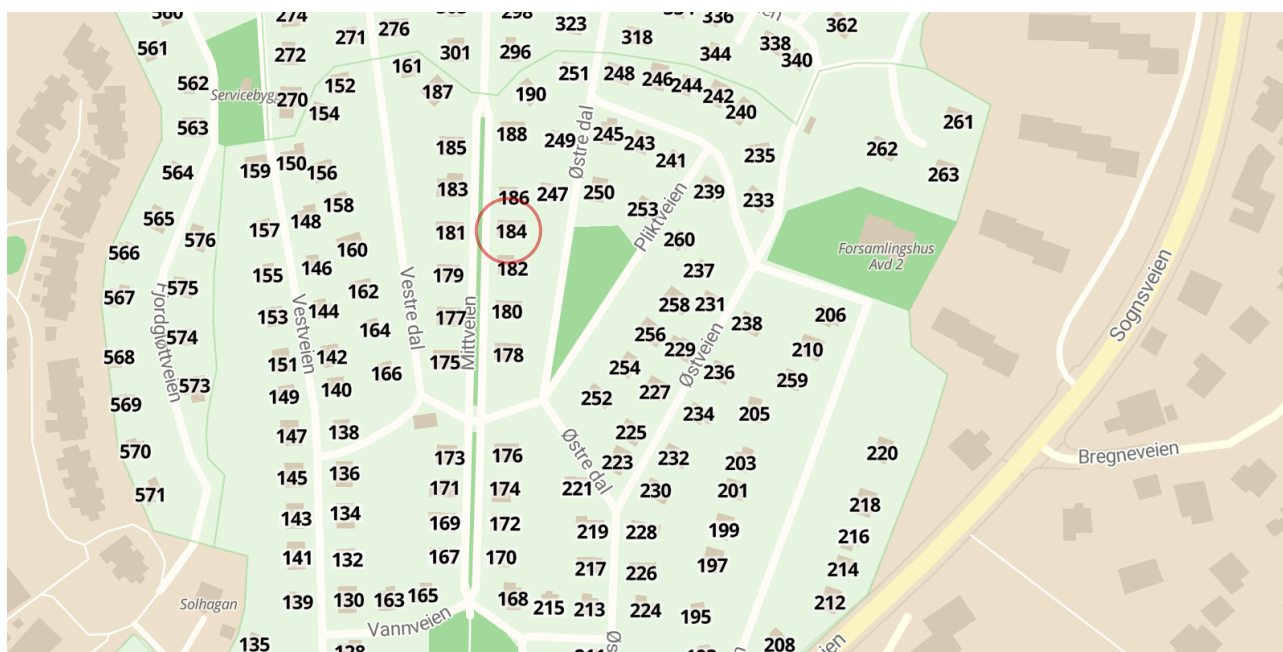

# NØDPLAKAT

for hytte 184 i Solvang kolonihager

Brann

Politi

Ambulanse

Fortell hva det gjelder og si følgende:

1. Min vegadresse er:

**Solvang kolonihager 184, 0875 Oslo**

2. Min posisjon er:

**59 grader 57 minutter 22 sekunder nord  
10 grader 43 minutter 40 sekunder øst**

3. Mitt sted er:

**Solvang kolonihager, avdeling 2**

Posisjon i desimalgrader: 59.9560, 10.7279