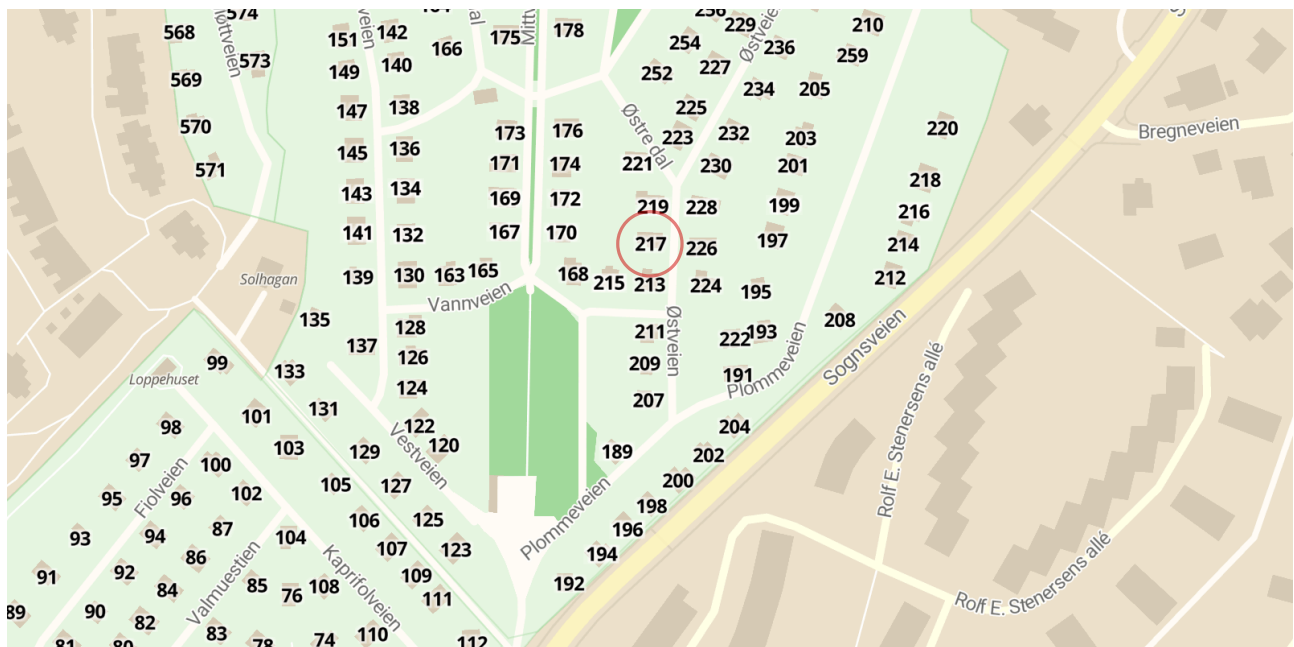

NØDPLAKAT

for hytte 217 i Solvang kolonihager

Brann

Politi

Ambulanse

Fortell hva det gjelder og si følgende:

1. Min vegadresse er:

Solvang kolonihager 217, 0875 Oslo

2. Min posisjon er:

59 grader 57 minutter 18 sekunder nord

10 grader 43 minutter 42 sekunder øst

3. Mitt sted er:

Solvang kolonihager, avdeling 2

Posisjon i desimalgrader: 59.9549, 10.7284