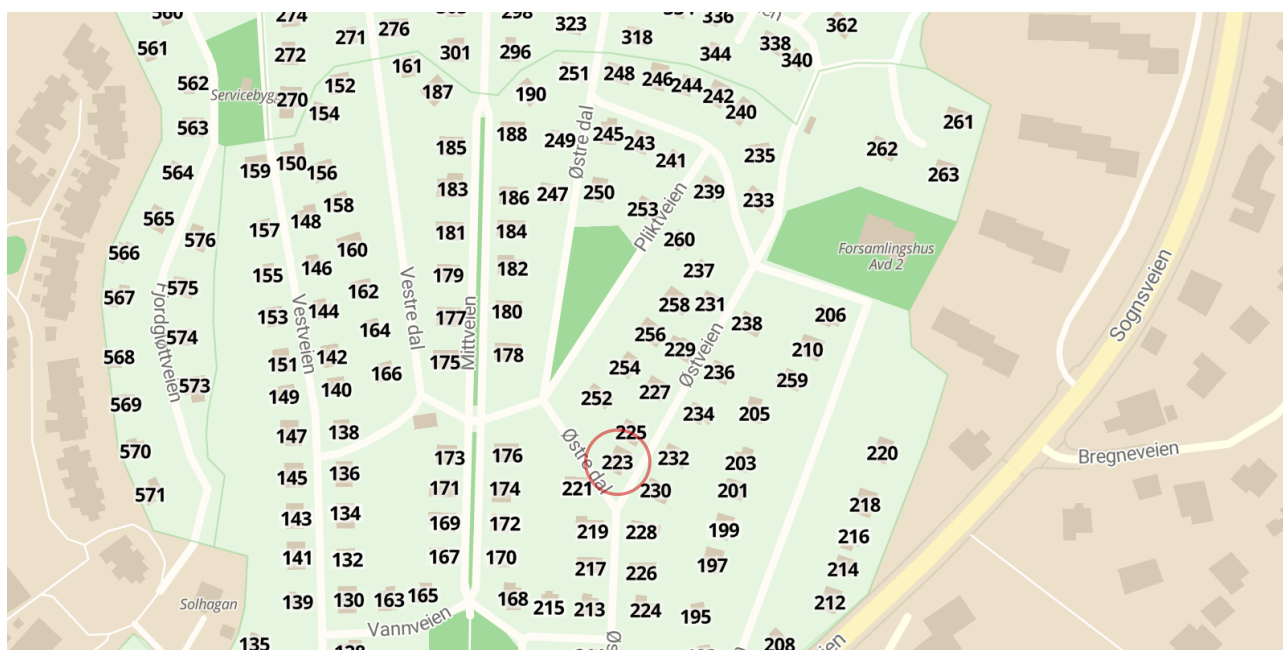

NØDPLAKAT

for hytte 223 i Solvang kolonihager

Brann

Politi

Ambulanse

Fortell hva det gjelder og si følgende:

1. Min vegadresse er:

Solvang kolonihager 223, 0875 Oslo

2. Min posisjon er:

59 grader 57 minutter 19 sekunder nord

10 grader 43 minutter 43 sekunder øst

3. Mitt sted er:

Solvang kolonihager, avdeling 2

Posisjon i desimalgrader: 59.9553, 10.7286