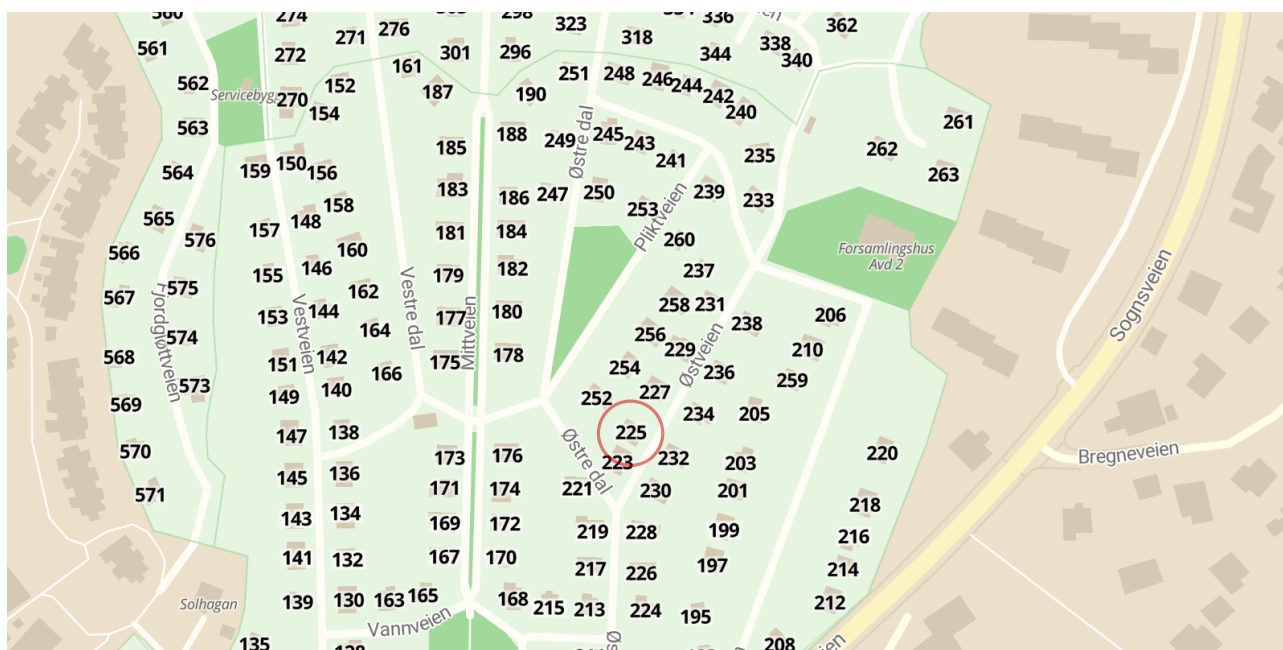

# NØDPLAKAT

for hytte 225 i Solvang kolonihager

Brann

Politi

Ambulanse

Fortell hva det gjelder og si følgende:

1. Min vegadresse er:

**Solvang kolonihager 225, 0875 Oslo**

2. Min posisjon er:

**59 grader 57 minutter 19 sekunder nord**

**10 grader 43 minutter 43 sekunder øst**

3. Mitt sted er:

**Solvang kolonihager, avdeling 2**

Posisjon i desimalgrader: 59.9554, 10.7287