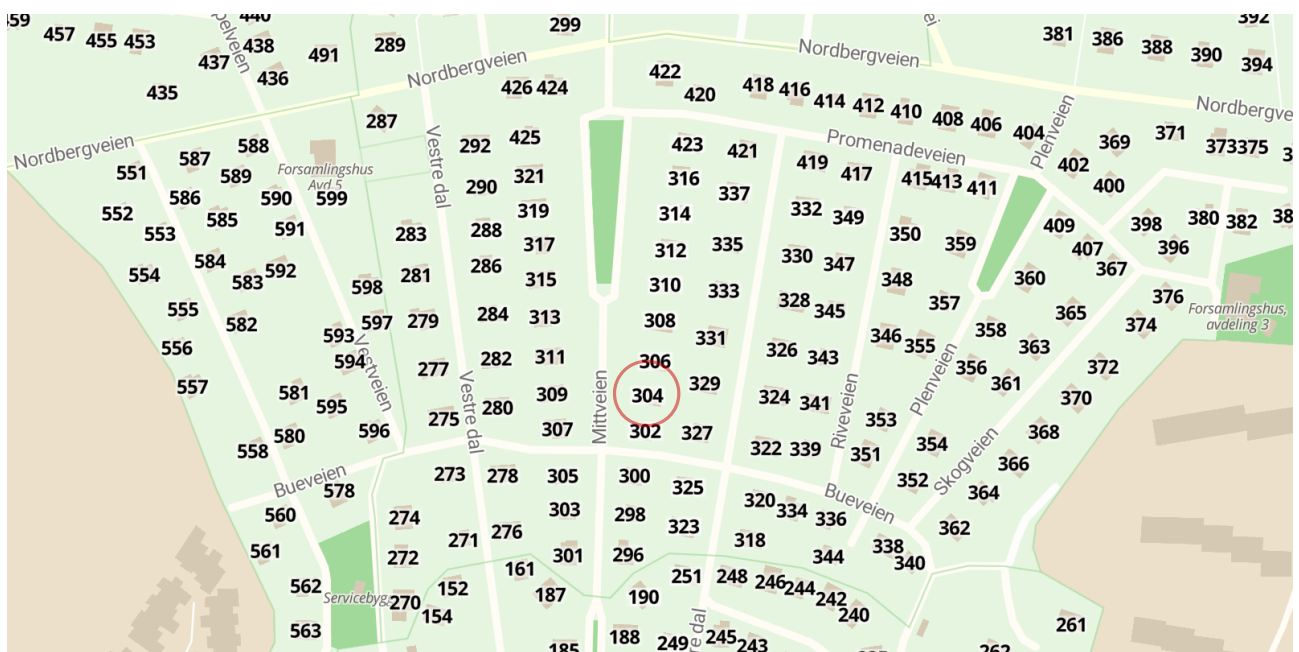

# NØDPLAKAT

for hytte 304 i Solvang kolonihager

Brann

Politi

Ambulanse

Fortell hva det gjelder og si følgende:

1. Min vegadresse er:

**Solvang kolonihager 304, 0875 Oslo**

2. Min posisjon er:

**59 grader 57 minutter 26 sekunder nord**  
**10 grader 43 minutter 41 sekunder øst**

3. Mitt sted er:

**Solvang kolonihager, avdeling 3**

Posisjon i desimalgrader: 59.9572, 10.7280