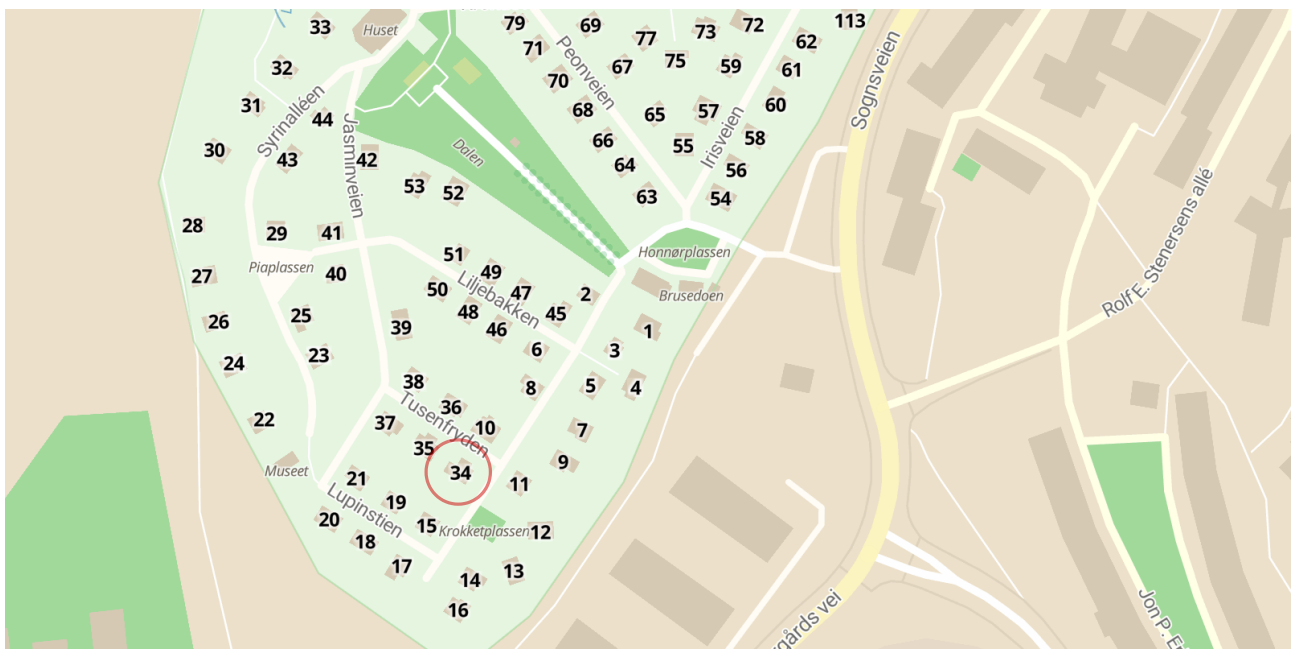

NØDPLAKAT

for hytte 34 i Solvang kolonihager

Brann

Politi

Ambulanse

Fortell hva det gjelder og si følgende:

1. Min vegadresse er:

Solvang kolonihager 34, 0875 Oslo

2. Min posisjon er:

**59 grader 57 minutter 7 sekunder nord
10 grader 43 minutter 29 sekunder øst**

3. Mitt sted er:

Solvang kolonihager, avdeling 1

Posisjon i desimalgrader: 59.9519, 10.7246