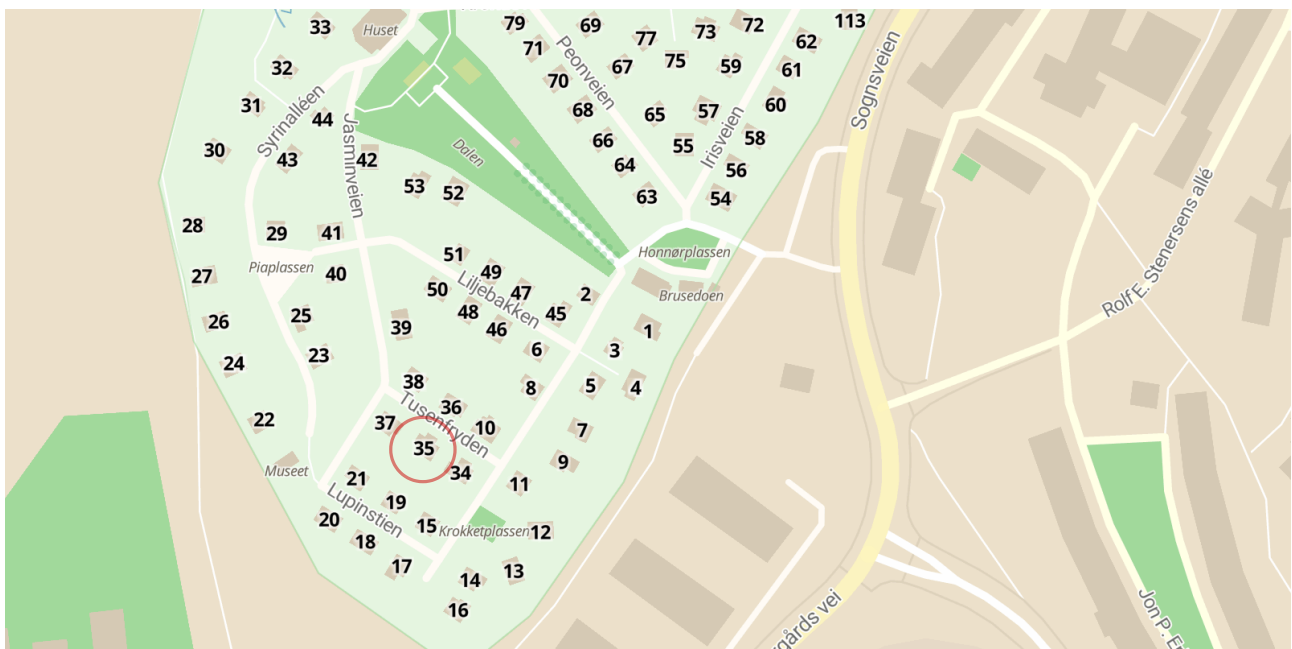

NØDPLAKAT

for hytte 35 i Solvang kolonihager

Brann

Politi

Ambulanse

Fortell hva det gjelder og si følgende:

1. Min vegadresse er:

Solvang kolonihager 35, 0875 Oslo

2. Min posisjon er:

**59 grader 57 minutter 7 sekunder nord
10 grader 43 minutter 28 sekunder øst**

3. Mitt sted er:

Solvang kolonihager, avdeling 1

Posisjon i desimalgrader: 59.9520, 10.7244

Utarbeidet i august 2018 av
Samarbeidsutvalget for
Solvang kolonihager
www.solvangregler.no