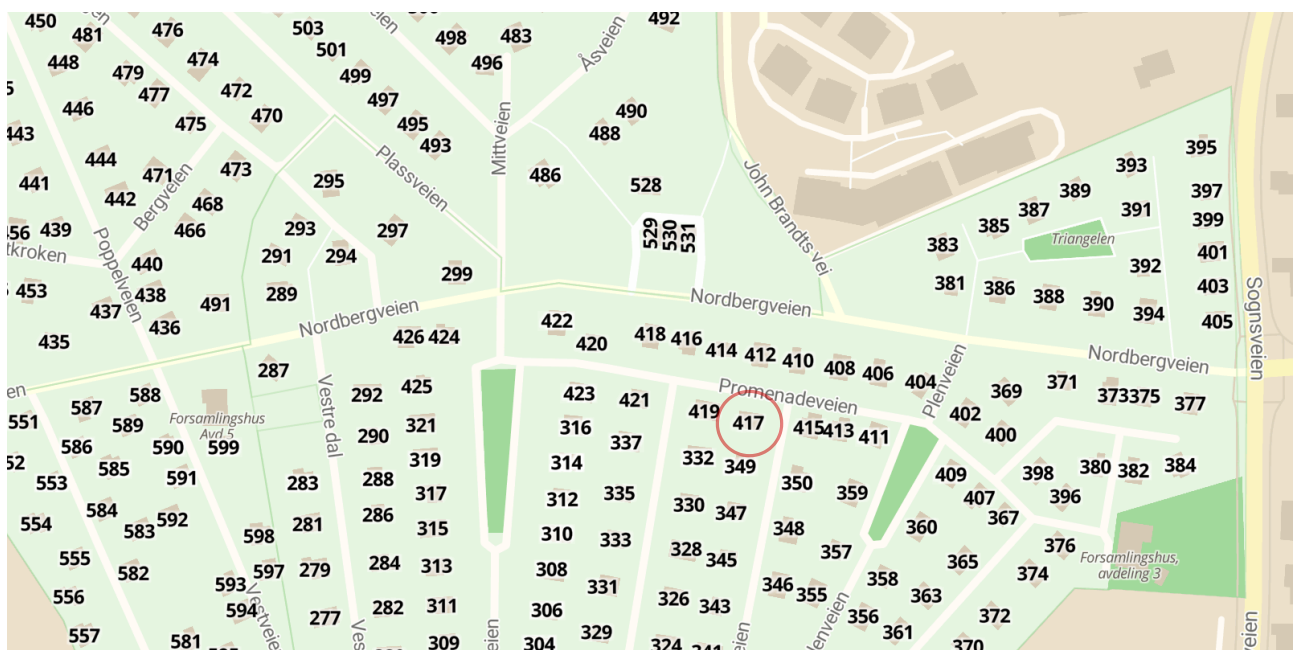

# NØDPLAKAT

for hytte 417 i Solvang kolonihager

Brann

Politi

Ambulanse

Fortell hva det gjelder og si følgende:

1. Min vegadresse er:

**Solvang kolonihager 417, 0875 Oslo**

2. Min posisjon er:

**59 grader 57 minutter 28 sekunder nord**

**10 grader 43 minutter 46 sekunder øst**

3. Mitt sted er:

**Solvang kolonihager, avdeling 3**

Posisjon i desimalgrader: 59.9579, 10.7294