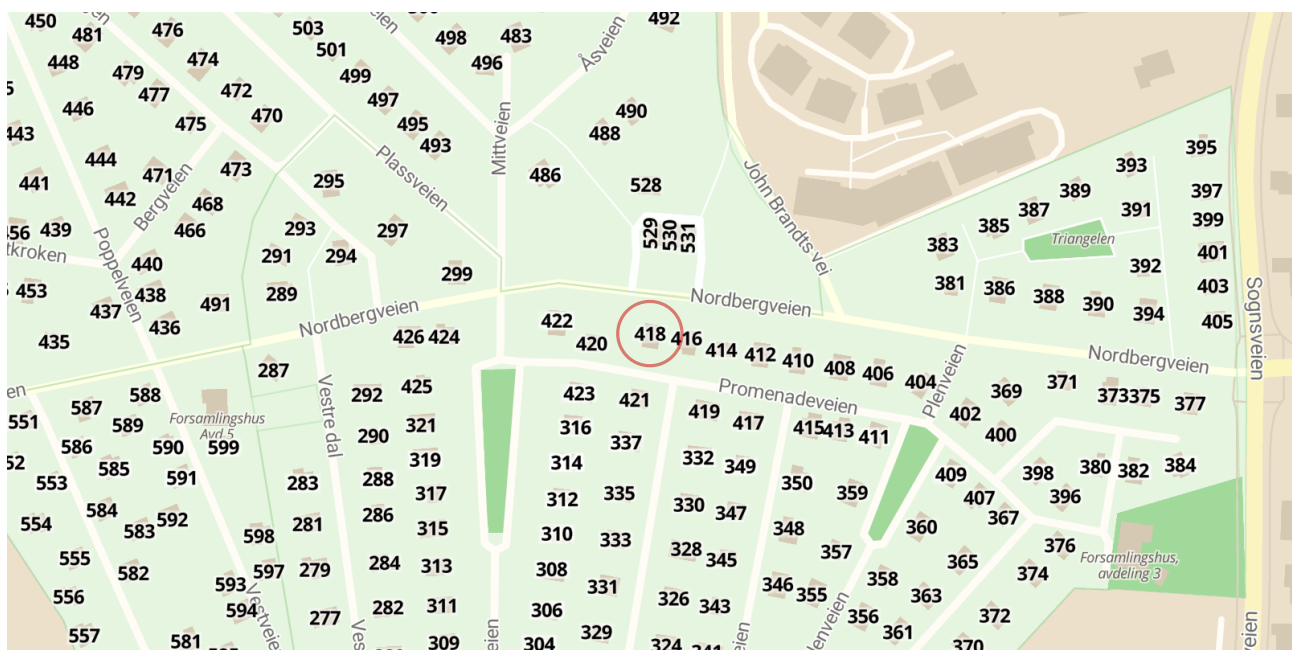

# NØDPLAKAT

for hytte 418 i Solvang kolonihager

Brann

Politi

Ambulanse

Fortell hva det gjelder og si følgende:

1. Min vegadresse er:

**Solvang kolonihager 418, 0875 Oslo**

2. Min posisjon er:

**59 grader 57 minutter 29 sekunder nord**

**10 grader 43 minutter 44 sekunder øst**

3. Mitt sted er:

**Solvang kolonihager, avdeling 3**

Posisjon i desimalgrader: 59.9582, 10.7288