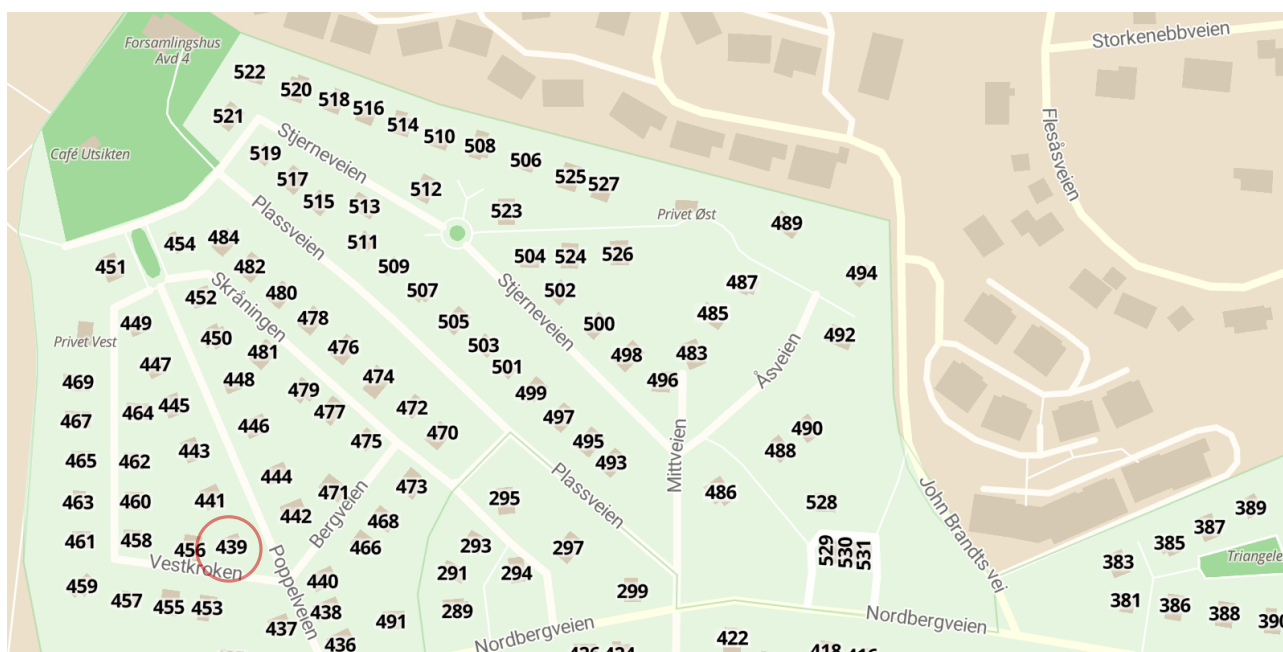

# NØDPLAKAT

for hytte 439 i Solvang kolonihager

Brann

Politi

Ambulanse

Fortell hva det gjelder og si følgende:

1. Min vegadresse er:

**Solvang kolonihager 439, 0875 Oslo**

2. Min posisjon er:

**59 grader 57 minutter 31 sekunder nord**

**10 grader 43 minutter 29 sekunder øst**

3. Mitt sted er:

**Solvang kolonihager, avdeling 4**

Posisjon i desimalgrader: 59.9585, 10.7248