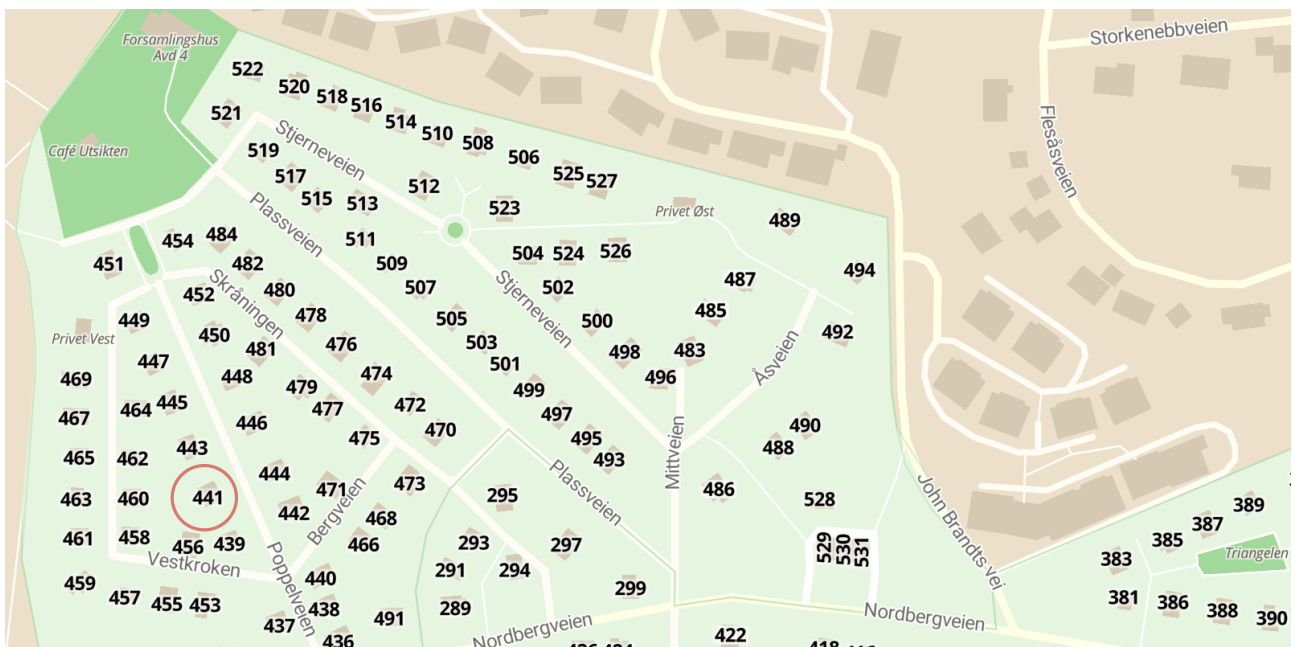

NØDPLAKAT

for hytte 441 i Solvang kolonihager

Brann

Politi

Ambulanse

Fortell hva det gjelder og si følgende:

1. Min vegadresse er:

Solvang kolonihager 441, 0875 Oslo

2. Min posisjon er:

**59 grader 57 minutter 31 sekunder nord
10 grader 43 minutter 29 sekunder øst**

3. Mitt sted er:

Solvang kolonihager, avdeling 4

Posisjon i desimalgrader: 59.9587, 10.7247