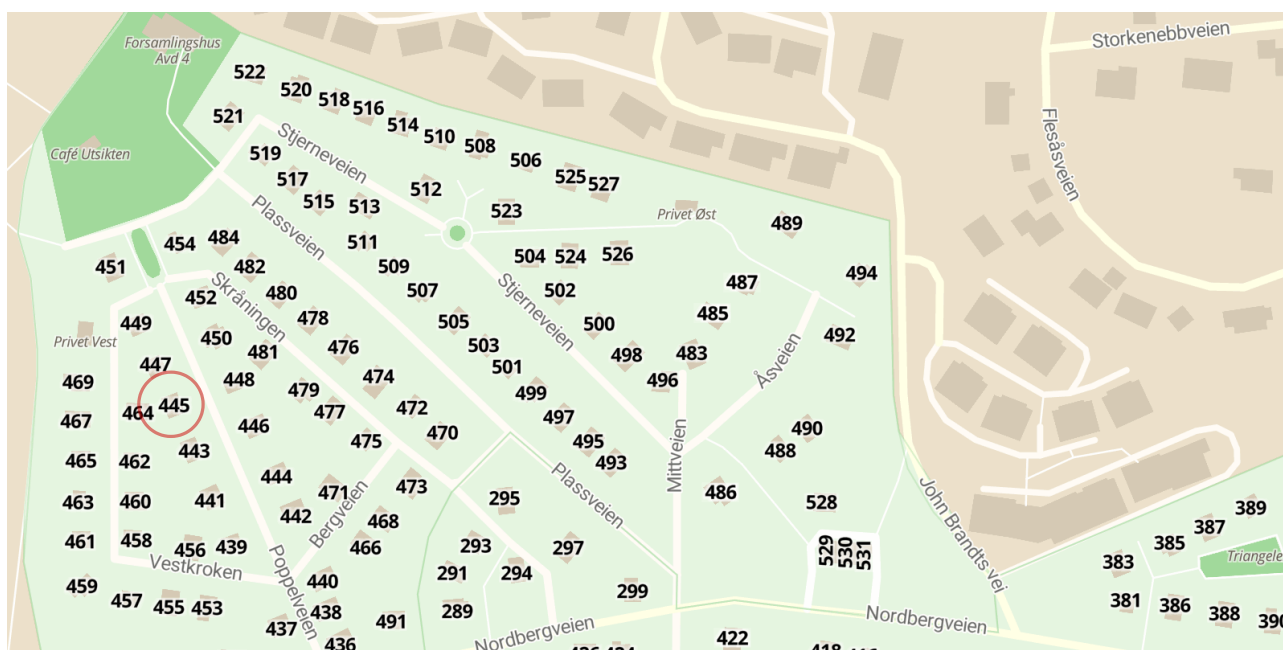

# NØDPLAKAT

for hytte 445 i Solvang kolonihager

Brann

Politi

Ambulanse

Fortell hva det gjelder og si følgende:

1. Min vegadresse er:

**Solvang kolonihager 445, 0875 Oslo**

2. Min posisjon er:

**59 grader 57 minutter 32 sekunder nord**

**10 grader 43 minutter 28 sekunder øst**

3. Mitt sted er:

**Solvang kolonihager, avdeling 4**

Posisjon i desimalgrader: 59.9590, 10.7244