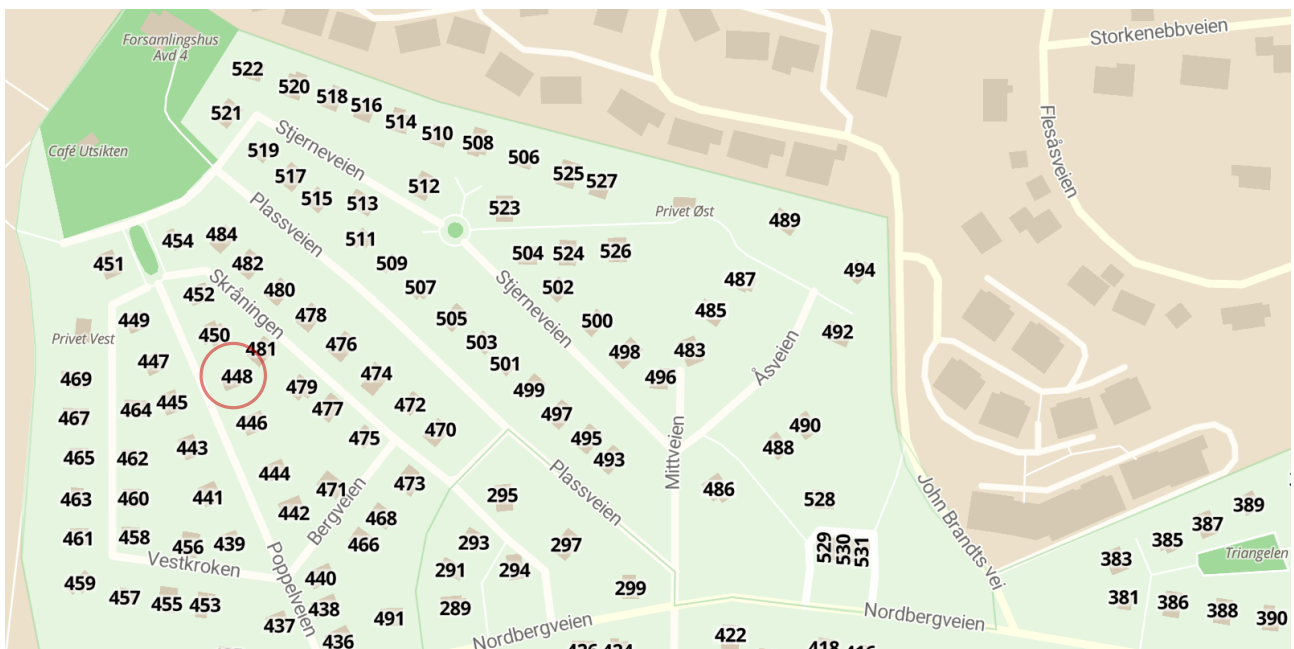

NØDPLAKAT

for hytte 448 i Solvang kolonihager

Brann

Politi

Ambulanse

Fortell hva det gjelder og si følgende:

1. Min vegadresse er:

Solvang kolonihager 448, 0875 Oslo

2. Min posisjon er:

**59 grader 57 minutter 33 sekunder nord
10 grader 43 minutter 29 sekunder øst**

3. Mitt sted er:

Solvang kolonihager, avdeling 4

Posisjon i desimalgrader: 59.9591, 10.7249