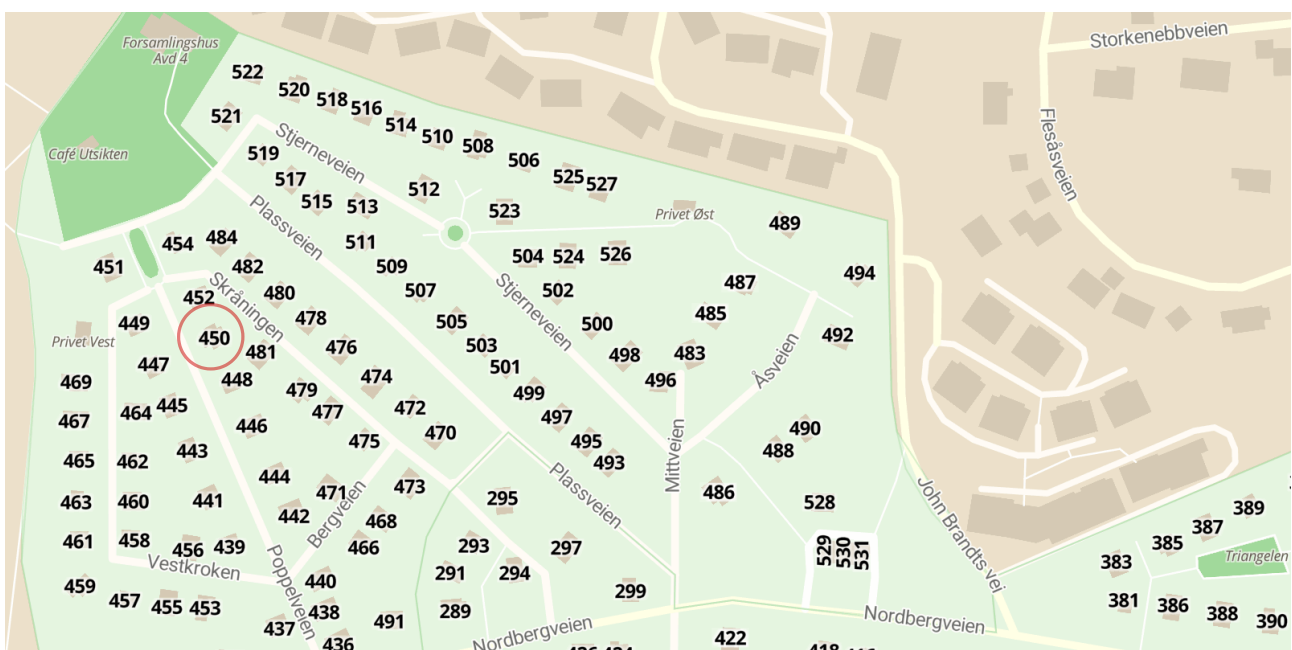

NØDPLAKAT

for hytte 450 i Solvang kolonihager

Brann

Politi

Ambulanse

Fortell hva det gjelder og si følgende:

1. Min vegadresse er:

Solvang kolonihager 450, 0875 Oslo

2. Min posisjon er:

**59 grader 57 minutter 33 sekunder nord
10 grader 43 minutter 29 sekunder øst**

3. Mitt sted er:

Solvang kolonihager, avdeling 4

Posisjon i desimalgrader: 59.9592, 10.7247