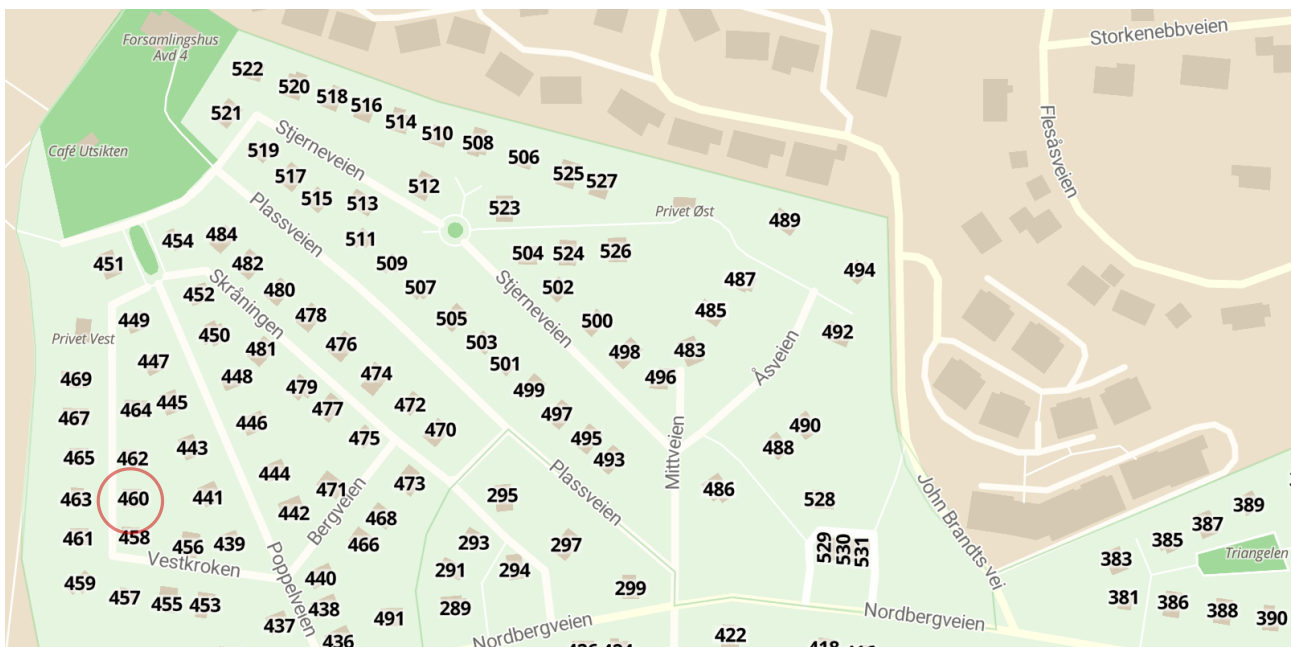

NØDPLAKAT

for hytte 460 i Solvang kolonihager

Brann

Politi

Ambulanse

Fortell hva det gjelder og si følgende:

1. Min vegadresse er:

Solvang kolonihager 460, 0875 Oslo

2. Min posisjon er:

**59 grader 57 minutter 31 sekunder nord
10 grader 43 minutter 27 sekunder øst**

3. Mitt sted er:

Solvang kolonihager, avdeling 4

Posisjon i desimalgrader: 59.9587, 10.7242