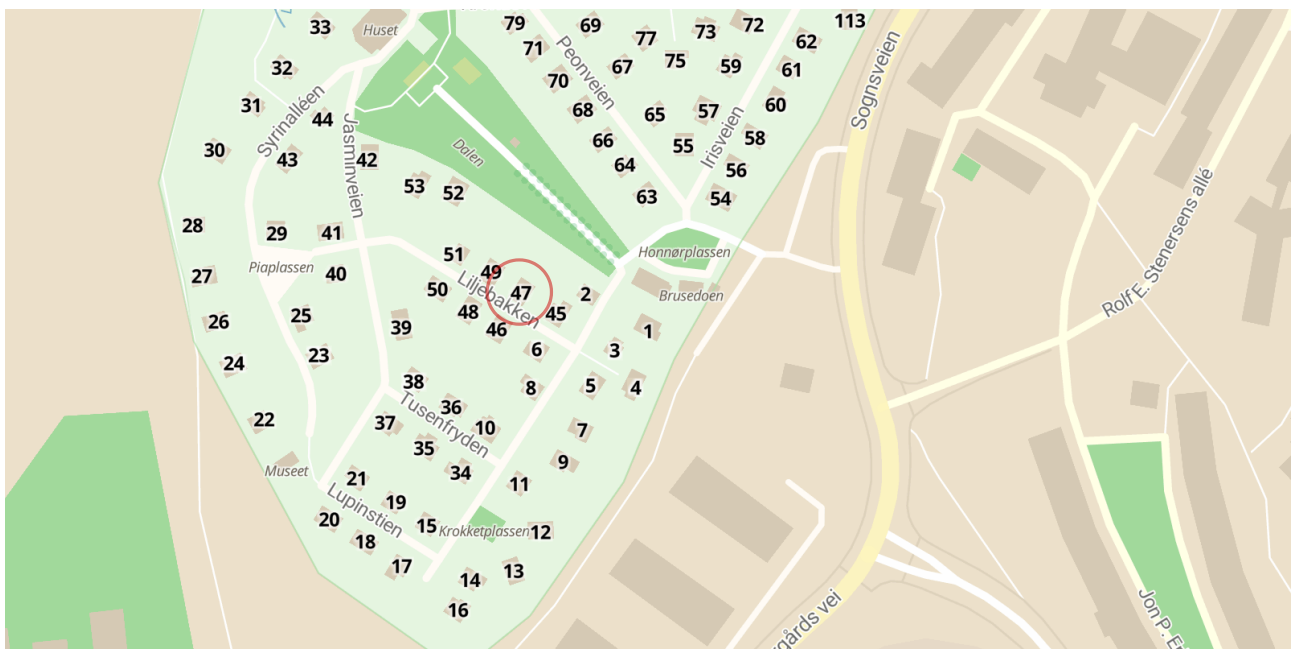

# NØDPLAKAT

for hytte 47 i Solvang kolonihager

Brann

Politi

Ambulanse

Fortell hva det gjelder og si følgende:

1. Min vegadresse er:

**Solvang kolonihager 47, 0875 Oslo**

2. Min posisjon er:

**59 grader 57 minutter 9 sekunder nord  
10 grader 43 minutter 30 sekunder øst**

3. Mitt sted er:

**Solvang kolonihager, avdeling 1**

Posisjon i desimalgrader: 59.9525, 10.7250