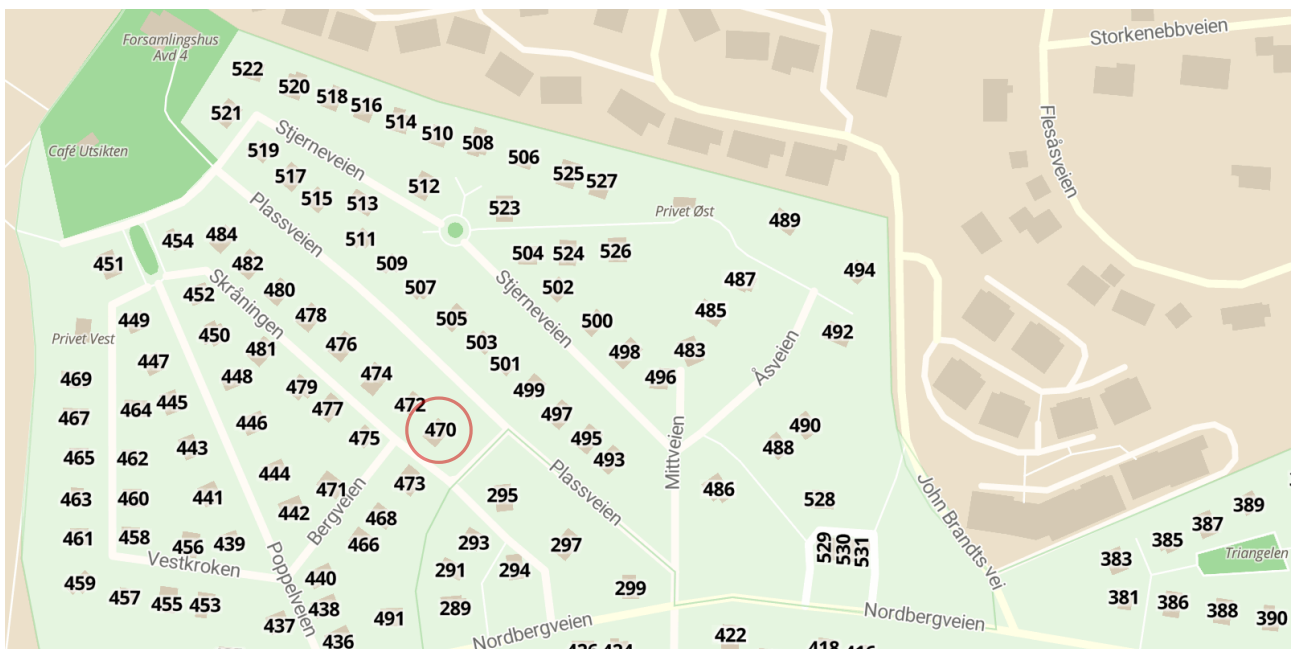

NØDPLAKAT

for hytte 470 i Solvang kolonihager

Brann

Politi

Ambulanse

Fortell hva det gjelder og si følgende:

1. Min vegadresse er:

Solvang kolonihager 470, 0875 Oslo

2. Min posisjon er:

**59 grader 57 minutter 32 sekunder nord
10 grader 43 minutter 34 sekunder øst**

3. Mitt sted er:

Solvang kolonihager, avdeling 4

Posisjon i desimalgrader: 59.9589, 10.7262