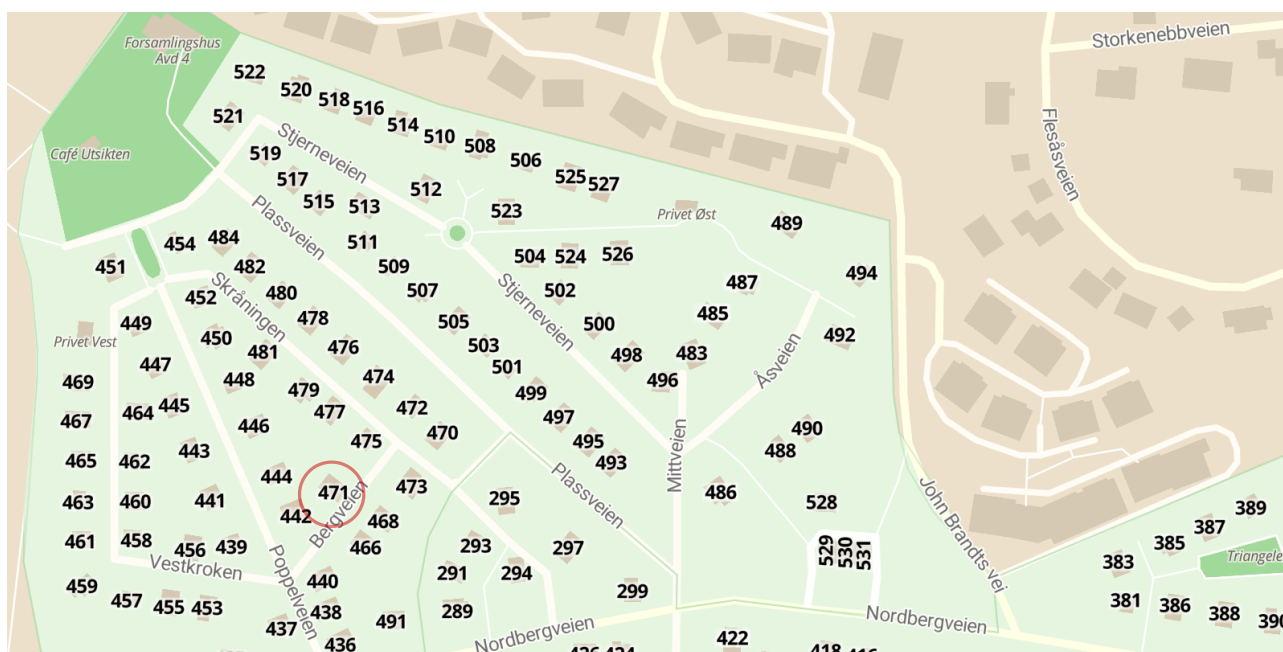

NØDPLAKAT

for hytte 471 i Solvang kolonihager

Brann

Politi

Ambulanse

Fortell hva det gjelder og si følgende:

1. Min vegadresse er:

Solvang kolonihager 471, 0875 Oslo

2. Min posisjon er:

59 grader 57 minutter 31 sekunder nord

10 grader 43 minutter 32 sekunder øst

3. Mitt sted er:

Solvang kolonihager, avdeling 4

Posisjon i desimalgrader: 59.9587, 10.7255