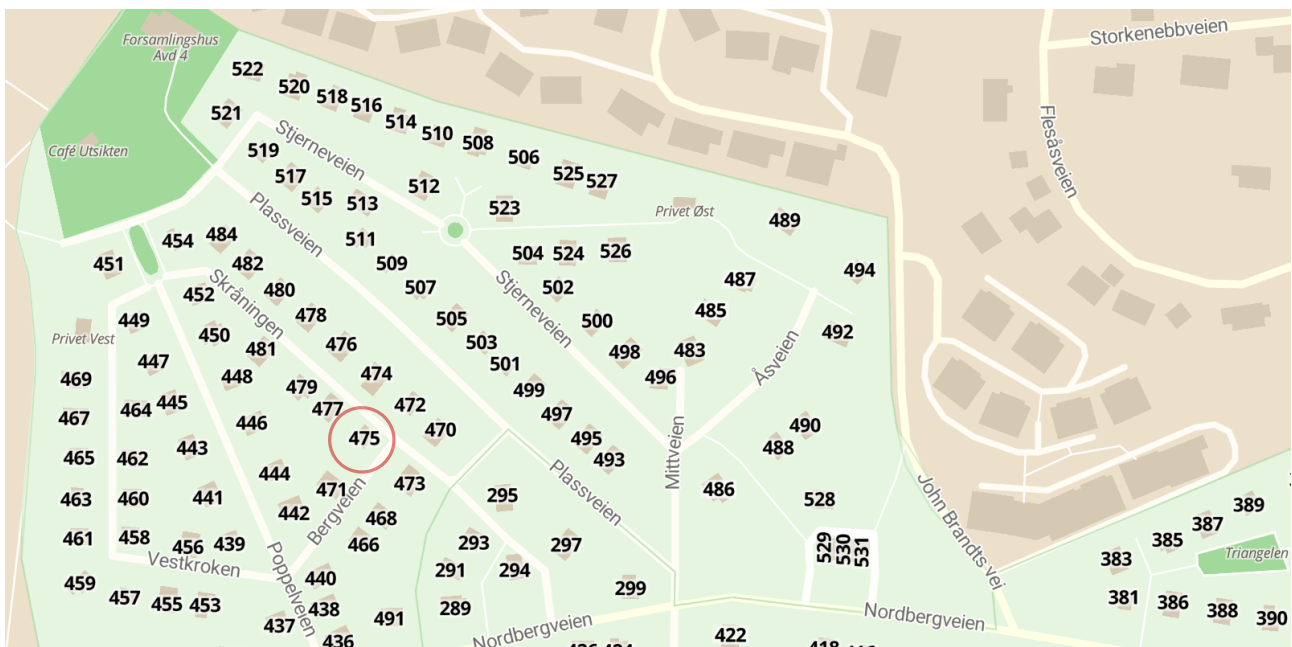

NØDPLAKAT

for hytte 475 i Solvang kolonihager

Brann

Politi

Ambulanse

Fortell hva det gjelder og si følgende:

1. Min vegadresse er:

Solvang kolonihager 475, 0875 Oslo

2. Min posisjon er:

**59 grader 57 minutter 32 sekunder nord
10 grader 43 minutter 33 sekunder øst**

3. Mitt sted er:

Solvang kolonihager, avdeling 4

Posisjon i desimalgrader: 59.9589, 10.7257