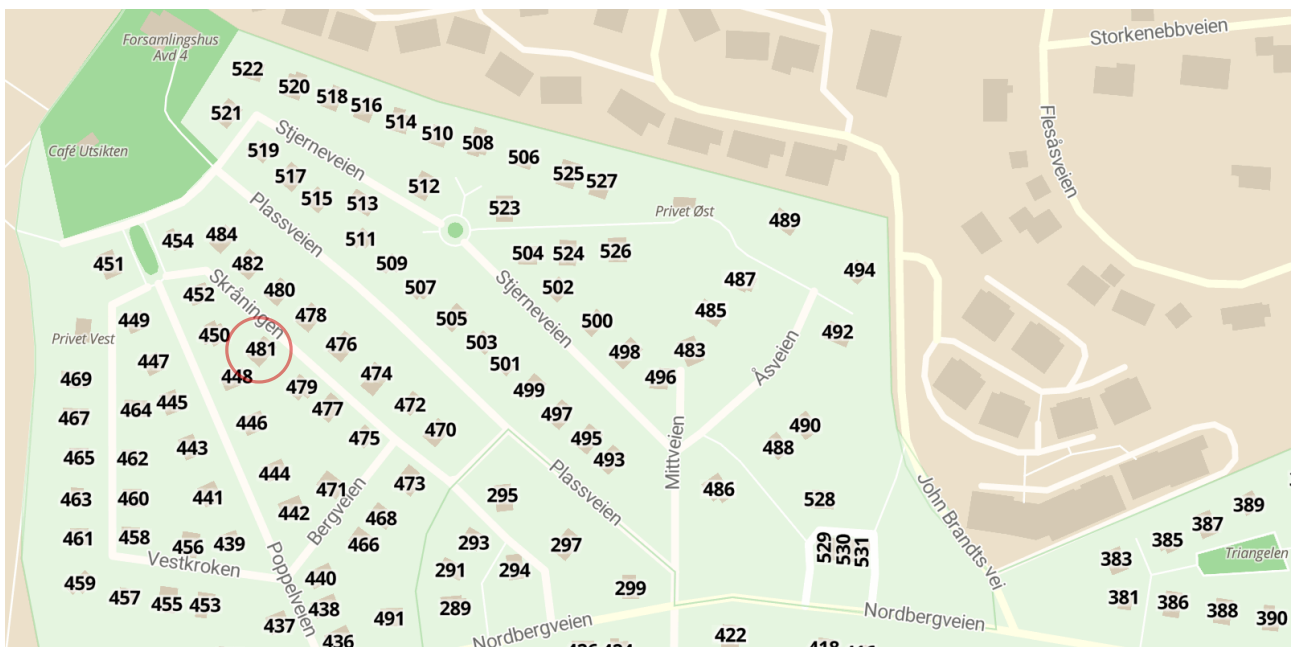

NØDPLAKAT

for hytte 481 i Solvang kolonihager

Brann

Politi

Ambulanse

Fortell hva det gjelder og si følgende:

1. Min vegadresse er:

Solvang kolonihager 481, 0875 Oslo

2. Min posisjon er:

**59 grader 57 minutter 33 sekunder nord
10 grader 43 minutter 30 sekunder øst**

3. Mitt sted er:

Solvang kolonihager, avdeling 4

Posisjon i desimalgrader: 59.9592, 10.7250