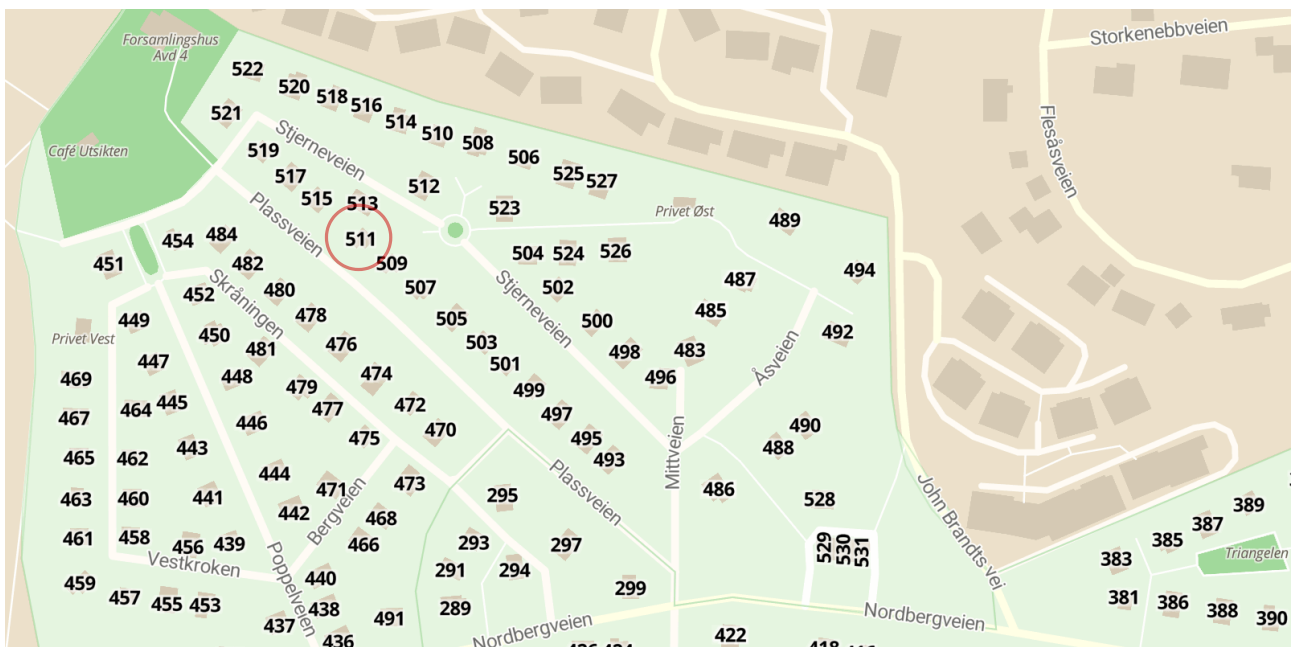

NØDPLAKAT

for hytte 511 i Solvang kolonihager

Brann

Politi

Ambulanse

Fortell hva det gjelder og si følgende:

1. Min vegadresse er:

Solvang kolonihager 511, 0875 Oslo

2. Min posisjon er:

**59 grader 57 minutter 34 sekunder nord
10 grader 43 minutter 32 sekunder øst**

3. Mitt sted er:

Solvang kolonihager, avdeling 4

Posisjon i desimalgrader: 59.9596, 10.7257