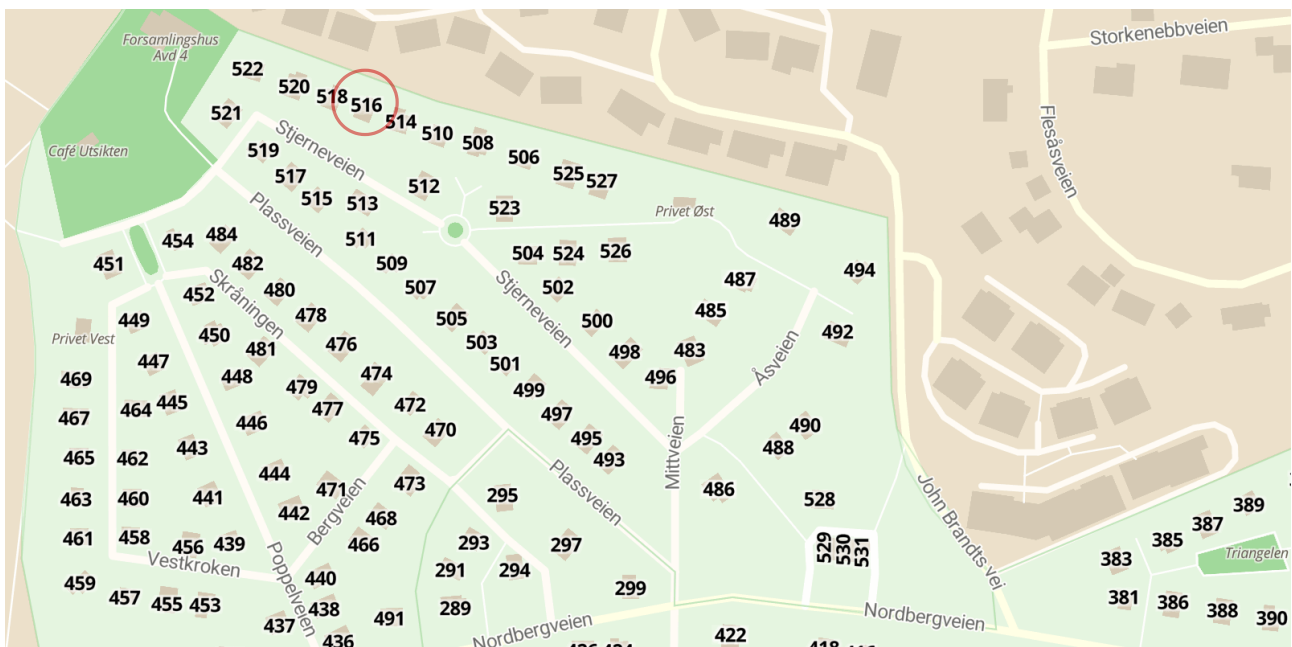

NØDPLAKAT

for hytte 516 i Solvang kolonihager

Brann

Politi

Ambulanse

Fortell hva det gjelder og si følgende:

1. Min vegadresse er:

Solvang kolonihager 516, 0875 Oslo

2. Min posisjon er:

**59 grader 57 minutter 36 sekunder nord
10 grader 43 minutter 33 sekunder øst**

3. Mitt sted er:

Solvang kolonihager, avdeling 4

Posisjon i desimalgrader: 59.9600, 10.7257