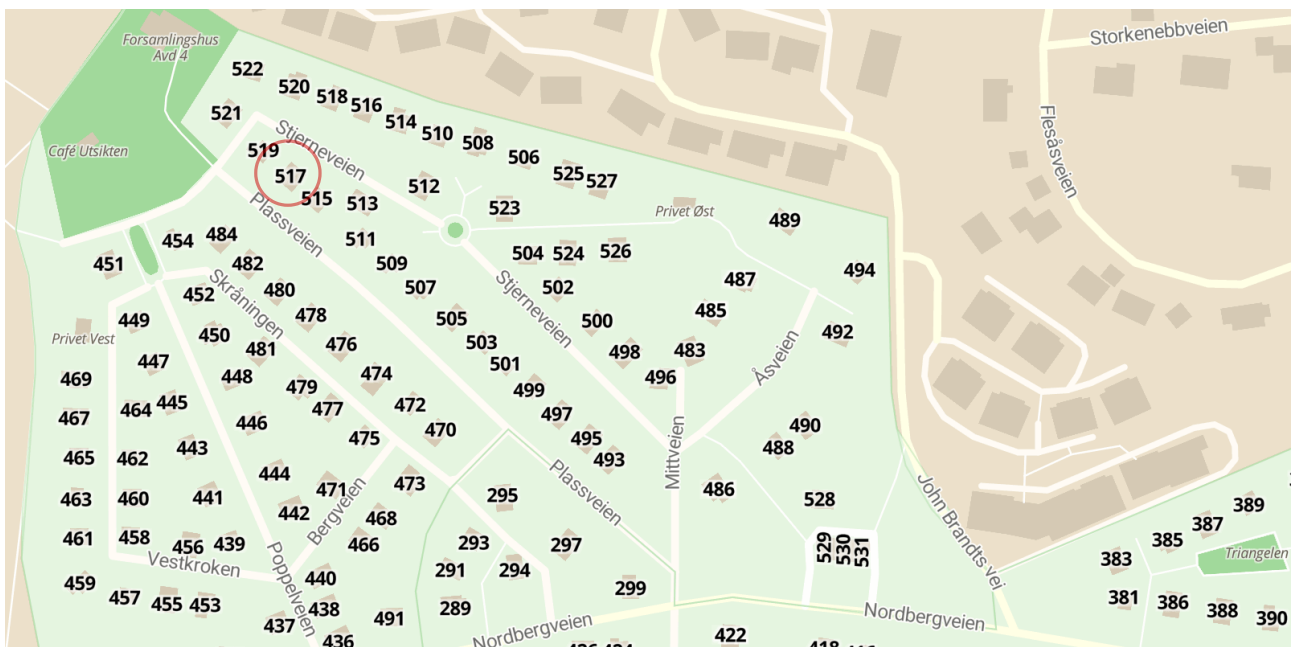

# NØDPLAKAT

for hytte 517 i Solvang kolonihager

Brann

Politi

Ambulanse

Fortell hva det gjelder og si følgende:

1. Min vegadresse er:

**Solvang kolonihager 517, 0875 Oslo**

2. Min posisjon er:

**59 grader 57 minutter 35 sekunder nord  
10 grader 43 minutter 31 sekunder øst**

3. Mitt sted er:

**Solvang kolonihager, avdeling 4**

Posisjon i desimalgrader: 59.9598, 10.7252