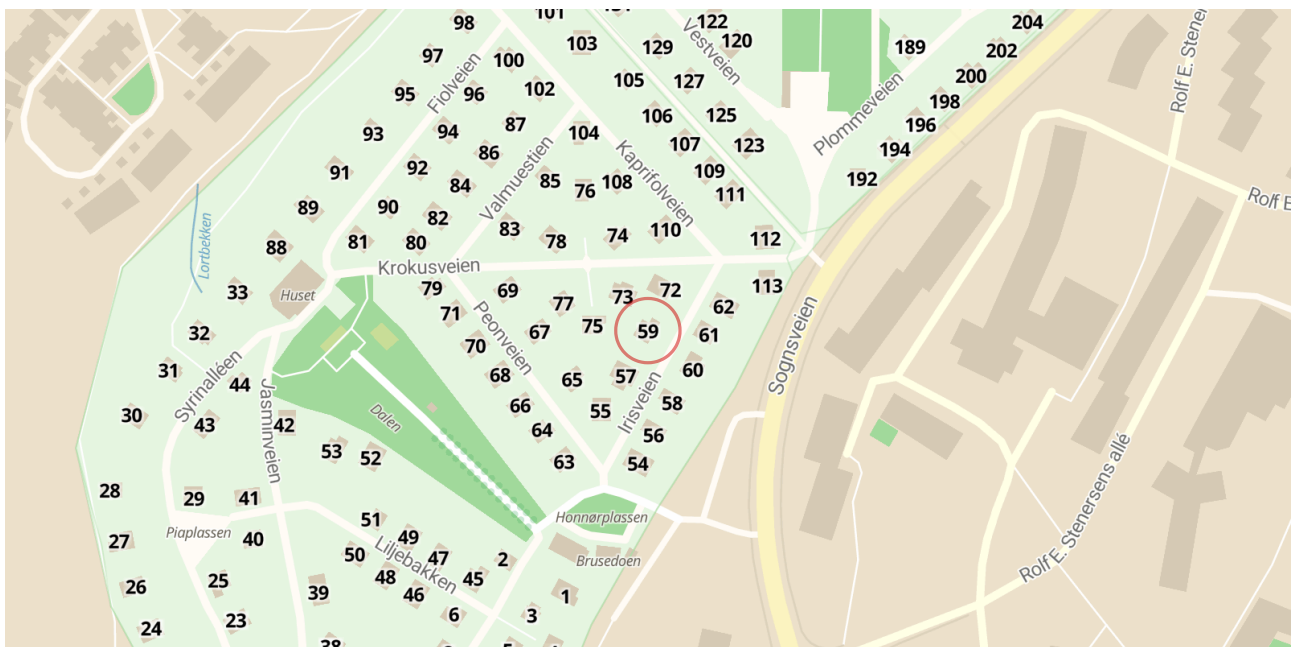

NØDPLAKAT

for hytte 59 i Solvang kolonihager

Brann

Politi

Ambulanse

Fortell hva det gjelder og si følgende:

1. Min vegadresse er:

Solvang kolonihager 59, 0875 Oslo

2. Min posisjon er:

**59 grader 57 minutter 12 sekunder nord
10 grader 43 minutter 35 sekunder øst**

3. Mitt sted er:

Solvang kolonihager, avdeling 1

Posisjon i desimalgrader: 59.9533, 10.7264