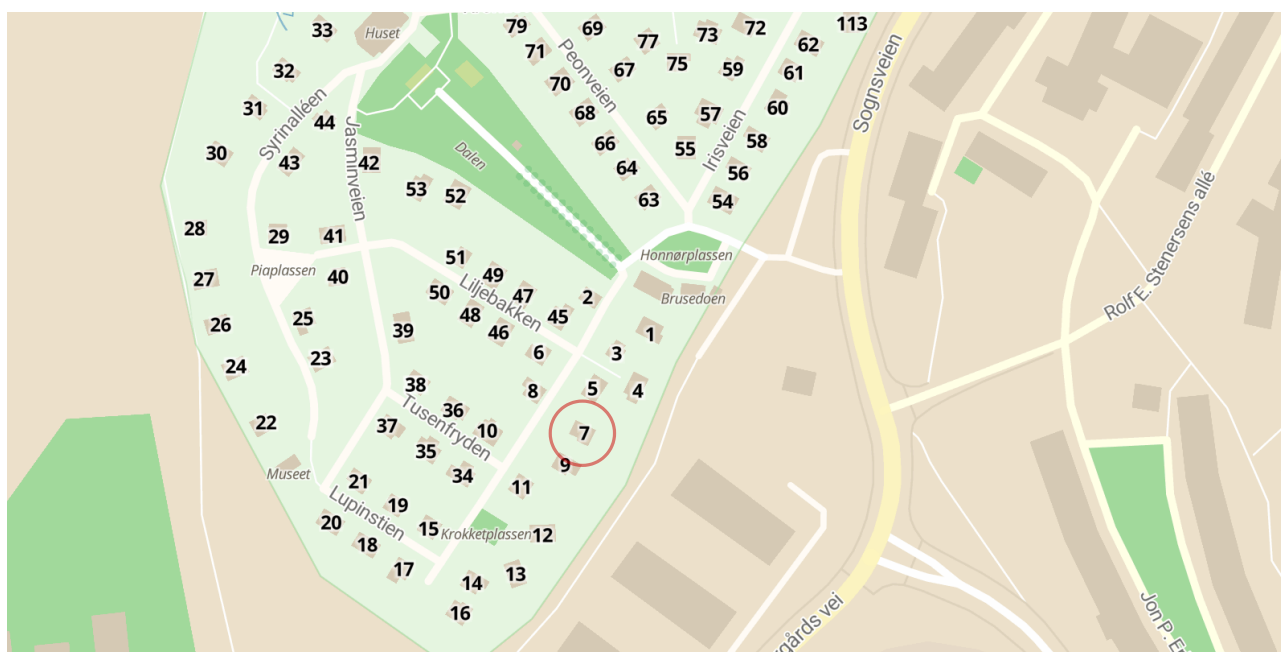

# NØDPLAKAT

for hytte 7 i Solvang kolonihager

Brann

Politi

Ambulanse

Fortell hva det gjelder og si følgende:

1. Min vegadresse er:

**Solvang kolonihager 7, 0875 Oslo**

2. Min posisjon er:

**59 grader 57 minutter 7 sekunder nord**

**10 grader 43 minutter 32 sekunder øst**

3. Mitt sted er:

**Solvang kolonihager, avdeling 1**

Posisjon i desimalgrader: 59.9520, 10.7254